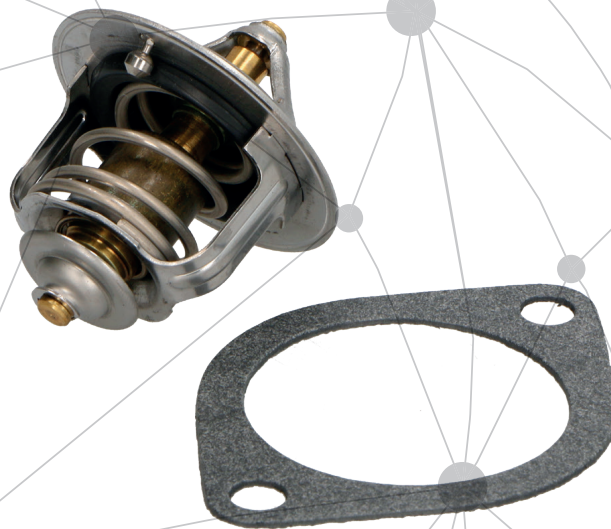

Japanparts®

TAMA THERMOSTATES VALVOLE TERMOSTATICHE TAMA

VA-002

92061279

DAEWOO ESPERO (KLEJ) 2.0
DAEWOO NEXIA (KLETN) 1.5
DAEWOO NEXIA Tre volumi (KLETN) 1.5

VA-003

04811586

DAEWOO ESPERO (KLEJ) 2.0
DAEWOO EVANDA (KLAL) 2.0
DAEWOO LEGANZA (KLAV) 2.0 16V
DAEWOO LEGANZA (KLAV) 2.2 16V
DAEWOO NUBIRA Tre volumi (KLAJ) 2.0 16V
DAEWOO REZZO/TACUMA (KLAU) 1.8
DAEWOO REZZO/TACUMA (KLAU) 2.0

VA-005

90048-33092

DAIHATSU CUORE VI (L7_) 1.0 i (L701)
DAIHATSU CUORE VII (L251) 1.0
DAIHATSU MOVE (L6, L9) 0.8
DAIHATSU MOVE (L6, L9) 1.0 i
DAIHATSU SIRION (M1) 1.0 i
DAIHATSU SIRION (M1) 1.0 i (M100)
DAIHATSU SIRION (M1) 1.0 i 4WD
DAIHATSU YRV (M2) 1.3