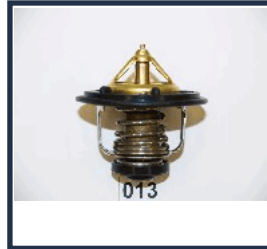

**VA-0123**

**OE: 16031-21010**

**VA-0124**

**OE: 19310-5A2-A02**

HONDA CIVIC IX (FK) 2.0 i-VTEC Type  
R[08.2015-](Benzina)

**VA-013**

**OE: 19300PE0003 | ENGINE: D12B1**

HONDA ACCORD IX Tre volumi  
2.0[09.2013-](Benzina)  
HONDA CIVIC I Shuttle (AN, AR) 1.5 (AN)  
[10.1983-10.1987](Benzina)  
HONDA CIVIC I Shuttle (AN, AR) 1.5  
4WD (AR)[01.1985-10.1987](Benzina)  
HONDA CIVIC II Shuttle (EE) 1.5 i 16V  
(EE2)[01.1988-11.1991](Benzina)

**THERMOSTATS**

**VALVOLE TERMOSTATICHE**

**VA-014**

**OE: 19300PB203 | ENGINE: A16A1**

HONDA ACCORD II (AC, AD) 1.6 EX (AC)  
[09.1983-10.1985](Benzina)  
HONDA ACCORD II (AC, AD) 1.8 EX (AD)  
[09.1983-10.1985](Benzina)  
HONDA ACCORD II Hatchback (AC, AD)  
1.6 EX (AC)[09.1983-10.1985](Benzina)  
HONDA ACCORD II Hatchback (AC, AD)  
1.8 EX (AD)[09.1983-10.1985](Benzina)

**VA-015**

**OE: 1634187789 | ENGINE: A16A1**

HONDA ACCORD II (AC, AD) 1.6 EX (AC)  
[09.1983-10.1985](Benzina)  
HONDA ACCORD II (AC, AD) 1.8 EX (AD)  
[09.1983-10.1985](Benzina)  
HONDA ACCORD II Hatchback (AC, AD)  
1.6 EX (AC)[09.1983-10.1985](Benzina)  
HONDA ACCORD II Hatchback (AC, AD)  
1.8 EX (AD)[09.1983-10.1985](Benzina)