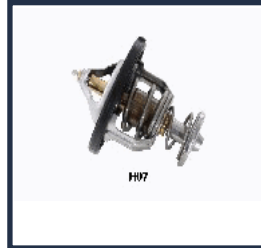

VT-H07

OE: 25500-38001 | ENGINE: G4BP

HYUNDAI SANTA FÉ I (SM) 2.0[08.2001-]
(Benzina)
HYUNDAI SANTA FÉ I (SM) 2.4 16V
4x4[02.2001-](Benzina)
HYUNDAI SANTA FÉ I (SM) 2.4
16V[02.2001-](Benzina)
HYUNDAI SANTA FÉ I (SM) 2.7 V6
4x4[02.2001-](Benzina)