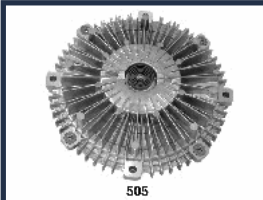

**VC-504**

**1320A009**

MITSUBISHI L 200 (K7\_T, K6\_T) 2.5 DI-D  
MITSUBISHI L 200 (KB\_T, KA\_T) 2.5 DiD [RWD]

**VC-505**

**ME298543**

MITSUBISHI PAJERO III (V7\_W, V6\_W) 3.2 Di-D  
MITSUBISHI PAJERO III Fuoristrada aperto (V6\_W, V7\_W) 3.2 DI-D (V68W, V78W)