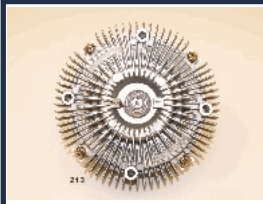

VC-213

16210-50020

TOYOTA LAND CRUISER 100 (UZJ100) 4.7
TOYOTA LAND CRUISER 100 (UZJ100) 4.7 (UZJ100_)