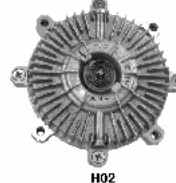

VC-H02

25237-42920

HYUNDAI H-1 Furgonato 2.5 TD
HYUNDAI H-1/H-200/SATELLITE Autobus 2.5 TD