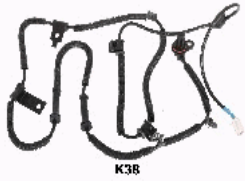

KIA RIO Station wagon (DC) 1.3
 KIA RIO Station wagon (DC) 1.5
 KIA RIO Tre volumi (DC_) 1.3
 KIA RIO Tre volumi (DC_) 1.5
 KIA RIO Tre volumi (DC_) 1.5 16V

ABS-K38

95681-3E300

KIA SORENTO I (JC) 2.4
KIA SORENTO I (JC) 2.5 CRDi
KIA SORENTO I (JC) 3.3 V6
KIA SORENTO I (JC) 3.5 V6