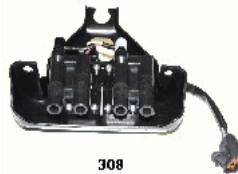

MAZDA MX-5 I (NA) 1.6[01.1995-04.1998]
(Benzina)
MAZDA MX-5 I (NA) 1.6[05.1990-01.1994]
(Benzina)

BO-309

OE: BPE81810XA