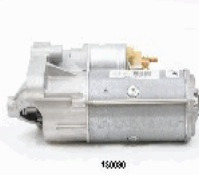

MT130030

2330000Q0B

NISSAN INTERSTAR Autobus (X70) dCi 100
NISSAN INTERSTAR Autobus (X70) dCi 120
NISSAN INTERSTAR Autobus (X70) dCi 90
NISSAN INTERSTAR Furgonato (X70) dCi 100