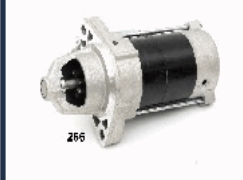

MTZ266

M000T36071

SUBARU JUSTY III (G3X) 1.3
SUBARU JUSTY III (G3X) 1.5
SUZUKI GRAND VITARA II (JT) 1.6 4
ruote motrici
SUZUKI IGNIS (FH) 1.3
SUZUKI IGNIS (FH) 1.3 4WD
SUZUKI IGNIS II 1.3
SUZUKI IGNIS II 1.3 4x4