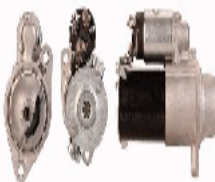

MT130209

96294039

CHEVROLET EPICA (KL1_) 2.0
CHEVROLET EPICA (KL1_) 2.5