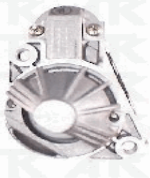

MTC955

3610035050

HYUNDAI GALLOPER I 3.0 V6
HYUNDAI SONATA II (Y-2) 3.0 i V6
HYUNDAI TERRACAN (HP) 3.5 i V6 4WD
KIA SORENTO I (JC) 3.5 V6
MITSUBISHI 3000 GT (Z16A) 3.0 i 24V 4x4
MITSUBISHI GALANT V (E5_A, E7_A, E8_A) 2.5 V6-24 4x4 (E88A)