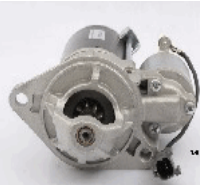

MT130205

09119798

CHEVROLET ZAFIRA (F75) 2.0
OPEL ASTRA F (56_, 57_) 1.8 i 16V
OPEL ASTRA F (56_, 57_) 2.0 i 16V
OPEL ASTRA F 2 volumi /Coda spiovente
(53_, 54_, 58_, 5 1.8 i 16V
OPEL ASTRA F 2 volumi /Coda spiovente
(53_, 54_, 58_, 5 2.0 i 16V
OPEL ASTRA F Cabriolet (53_B) 1.8 i 16V