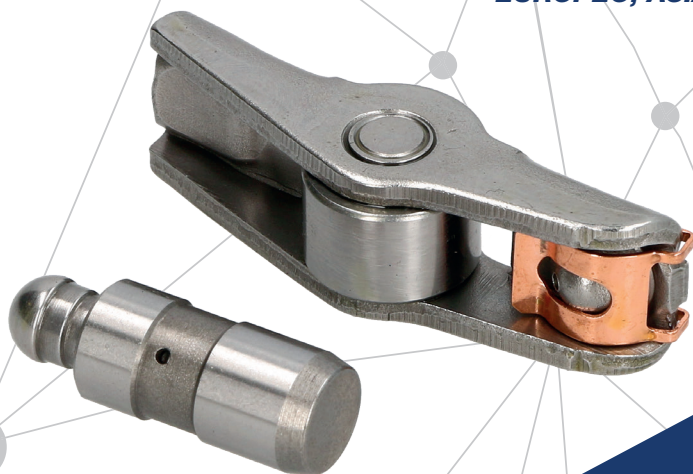

Japanparts®

BALANCES VALVES BILANCIERI VALVOLE

**FULL RANGE FOR EUROPEAN , ASIAN
and AMERICAN VEHICLES**

**GAMMA COMPLETA PER IL CIRCOLANTE
EUROPEO, ASIATICO E AMERICANO**

BZ-CH000**05066780AA**

CHRYSLER VOYAGER III (GS) 2.5 TD
 CHRYSLER VOYAGER IV (RG, RS) 2.5 CRD
 CHRYSLER VOYAGER IV (RG, RS) 2.8 CRD
 JEEP CHEROKEE (KJ) 2.5 CRD
 JEEP CHEROKEE (KJ) 2.8 CRD
 JEEP CHEROKEE (XJ) 2.5 TD
 LDV MAXUS Autobus 2.5 CDI

BZ-DW000**4814154**

CHEVROLET CAPTIVA (C100, C140) 2.0 D
 CHEVROLET CAPTIVA (C100, C140) 2.0 D 4WD
 CHEVROLET CRUZE (J300) 2.0 CDI
 CHEVROLET CRUZE 2 volumi /Coda spiovente (J305) 2.0 CDI
 CHEVROLET EPICA (KL1_) 2.0 D
 CHEVROLET LACETTI (J200) 2.0 D