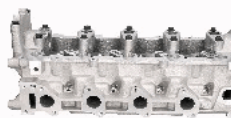

XX-DW004S

OE: 4804887 | ENGINE: Z 20 S

CHEVROLET CAPTIVA (C100, C140) 2.0
D 4WD[10.2006-](Diesel)
CHEVROLET CAPTIVA (C100, C140) 2.0
D[09.2007-](Diesel)
CHEVROLET CRUZE (J300) 2.0
CDI[05.2009-](Diesel)
CHEVROLET EPICA (KL1_) 2.0
D[01.2007-](Diesel)