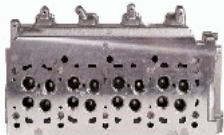

XX-VW07ES

OE: 03L103063B | ENGINE: CAYB

AUDI A1 (8X1, 8XF) 1.6 TDI[03.2011-](Diesel)
AUDI A1 (8X1, 8XF) 1.6 TDI[05.2010-](Diesel)
AUDI A1 Sportback (8XA, 8XK) 1.6 TDI[11.2011-](Diesel)
AUDI A3 (8P1) 1.6 TDI[05.2009-](Diesel)
AUDI A3 Cabriolet (8P7) 1.6 TDI[05.2009-](Diesel)