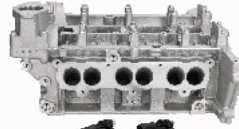

XX-FO10ES

OE: 1765041

FORD B-MAX (JK) 1.0
EcoBoost[02.2016-](Benzina)
FORD B-MAX (JK) 1.0
EcoBoost[10.2012-](Benzina)
FORD B-MAX (JK) 1.0
EcoBoost[12.2012-](Benzina)
FORD C-MAX II 1.0 EcoBoost[10.2012-]
(Benzina)