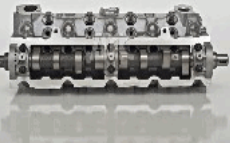

XX-PE09ES

| ENGINE: WJX (DW8B)

CITROEN BERLINGO (MF) 1.9 D (MFWJZ)[07.1998-](Diesel)
CITROEN BERLINGO (MF) 1.9 D 4WD (MFWJZ)[07.1998-](Diesel)
CITROEN BERLINGO Furgonato (M_) 1.9 D 70 4WD[07.1998-](Diesel)
CITROEN BERLINGO Furgonato (M_) 1.9 D 70 (MBWJZ, MCWJZ)[04.1999-](Diesel)