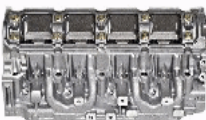

XX-OP04ES

OE: 4401521 | ENGINE: F9Q 730

MITSUBISHI CARISMA (DA_) 1.9 DI-D[09.2000-06.2006](Diesel)
MITSUBISHI CARISMA Tre volumi (DA_) 1.9 DI-D[09.2000-06.2006](Diesel)
MITSUBISHI SPACE STAR (DG_A) 1.9 DI-D[02.2001-](Diesel)
OPEL MOVANO Combi (J9) 1.9 DTI[09.2000-10.2001](Diesel)