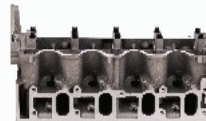

XX-FI02ES

OE: 46764762 | ENGINE: 937 A2.000

ALFA ROMEO 145 (930) 1.9
JTD[02.1999-01.2001](Diesel)
ALFA ROMEO 146 (930) 1.9
JTD[02.1999-01.2001](Diesel)
ALFA ROMEO 147 (937) 1.9 JTD
(937AXD1A)[04.2001-](Diesel)
ALFA ROMEO 156 (932) 1.9 JTD
(932A2B, 932A2C)[05.2001-09.2005]
(Diesel)