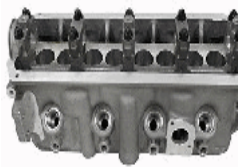

XX-VW12ES

OE: 028103351B | ENGINE: AAZ

AUDI 80 (8C, B4) 1.9 TD[09.1991-12.1994](Diesel)
AUDI 80 Avant (8C, B4) 1.9 TD[09.1991-12.1994](Diesel)
SEAT CORDOBA (6K1, 6K2) 1.9 TD[02.1993-08.1996](Diesel)
SEAT IBIZA II (6K1) 1.9 TD[03.1993-08.1996](Diesel)