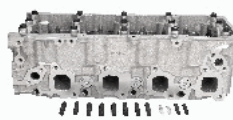

XX-OP05ES

| ENGINE: ZD3 200

OPEL MOVANO Combi (J9) 3.0 DTI[10.2003-](Diesel)
OPEL MOVANO Furgonato (F9) 3.0 DTI[10.2003-](Diesel)
OPEL MOVANO Pianale piatto/Telaio (U9, E9) 3.0 DTI[10.2003-](Diesel)
OPEL MOVANO Ribaltabile (H9) 3.0 DTI[10.2003-](Diesel)