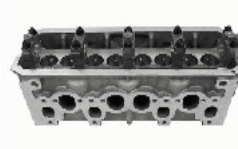

XX-VW14ES

OE: 028103351J | ENGINE: AAZ

AUDI 80 (8C, B4) 1.9 TD[09.1991-12.1994](Diesel)
AUDI 80 Avant (8C, B4) 1.9 TD[09.1991-12.1994](Diesel)
SEAT CORDOBA (6K1, 6K2) 1.9 TD[02.1993-08.1996](Diesel)
SEAT IBIZA II (6K1) 1.9 TD[03.1993-08.1996](Diesel)