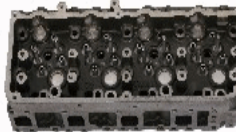

XX-TY017S

OE: 11101-58091 | ENGINE: 15B-FTE

TOYOTA DYNA 200 Pianale piatto/Telaio 4.1 TDi[06.1999-07.2001](Diesel)
TOYOTA DYNA 250 Furgonato 4.1 TDi[07.1999-12.2002](Diesel)
TOYOTA DYNA 300 Pianale piatto/Telaio 4.1 Tdi[06.1999-12.2002](Diesel)
TOYOTA DYNA 400 Pianale piatto/Telaio (XZU_) 4.1 TDi[10.2004-](Diesel)

XX-TY022S

OE: 1110168012

TOYOTA LAND CRUISER (_J6_) 4.0 Diesel (HJ60_V)[10.1981-01.1988](Diesel)