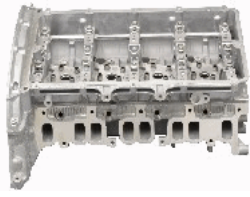

XX-FO03ES

OE: 1433148 | ENGINE: H9FB

FORD TRANSIT Autobus 2.4 TDCi
4x4[11.2006-08.2014]()
FORD TRANSIT Autobus 2.4
TDCi[07.2006-](Diesel)
FORD TRANSIT Furgonato 2.4 TDCi 4
ruote motrici[11.2006-](Diesel)
FORD TRANSIT Furgonato 2.4
TDCi[07.2006-](Diesel)