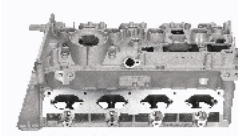

XX-VW19ES

OE: 06H103063L | ENGINE: CAEA

AUDI A4 (8K2, B8) 2.0 TFSI flexible fuel quattro[11.2009-](Benzina)
AUDI A4 (8K2, B8) 2.0 TFSI flexible fuel[11.2009-](Benzina)
AUDI A4 (8K2, B8) 2.0 TFSI quattro[05.2013-](Benzina)
AUDI A4 (8K2, B8) 2.0 TFSI quattro[06.2008-](Benzina)