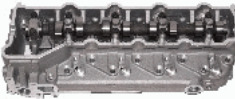

XX-MI025S

OE: ME193804 | ENGINE: 4M40-T

MITSUBISHI Canter Canter 35[07.1998-](Benzina)
MITSUBISHI PAJERO II (V3_W, V2_W, V4_W) 2.8 TD (V46W)[06.1994-04.2000](Diesel)