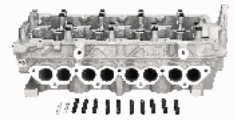

XX-HY015S

OE: 22100-2A000 | ENGINE: D4FA

EFFEDI GASOLONE Pianale piatto/Telaio
1.5 CRDi (FD29)[01.2010-12.2012](Diesel)
EFFEDI GASOLONE Pianale piatto/Telaio
1.5 CRDi 4x4 (FD29)[01.2010-12.2012]
(Diesel)
HYUNDAI ACCENT III (MC) 1.5 CRDi
GLS[11.2005-](Diesel)
HYUNDAI ACCENT III Tre volumi (MC) 1.5
CRDi GLS[11.2005-](Diesel)