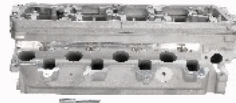

**XX-VW20ES****OE: 04E103040Q | ENGINE: DAHA**

VW (SVW) POLO 2 volumi /Coda spiovente (6R) 1.4[02.2014-](Benzina)  
VW (SVW) POLO CROSS (6R) 1.4[01.2016-](Benzina)

**XX-VW21ES****OE: 03L103065B**

VW CRAFTER 30-35 Autobus (2E\_) 2.0 TD[05.2011-](Diesel)  
VW CRAFTER 30-35 Autobus (2E\_) 2.0 TD[11.2013-](Diesel)