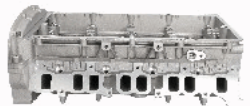

## XX-FO11ES

OE: 1607126580

CITROEN JUMPER Autobus 2.2 HDi  
110[07.2011-](Diesel)  
CITROEN JUMPER Autobus 2.2 HDi  
130[07.2011-](Diesel)  
CITROEN JUMPER Autobus 2.2 HDi  
150[07.2011-](Diesel)  
FORD TRANSIT Autobus 2.2  
TDCi[10.2011-](Diesel)