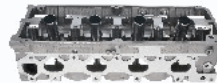

XX-MI037S

OE: MD305479