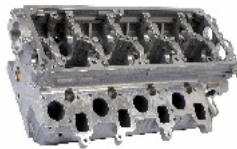

XX-VW10ES

OE: 03L103065 | ENGINE: CFCA

VW MULTIVAN V (7HM, 7HN, 7HF, 7EF, 7EM, 7EN) 2.0 BiTDI 4motion[09.2009-](Diesel)
VW MULTIVAN V (7HM, 7HN, 7HF, 7EF, 7EM, 7EN) 2.0 BiTDI[09.2009-](Diesel)
VW MULTIVAN V (7HM, 7HN, 7HF, 7EF, 7EM, 7EN) 2.0 TDI 4motion[09.2009-](Diesel)