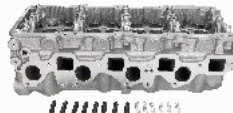

XX-OP01ES

OE: 4417968 | ENGINE: ZD3 202

OPEL MOVANO Combi (J9) 3.0 DTI[10.2003-](Diesel)
OPEL MOVANO Furgonato (F9) 3.0 DTI[10.2003-](Diesel)
OPEL MOVANO Pianale piatto/Telaio (U9, E9) 3.0 DTI[10.2003-](Diesel)
RENAULT MASTER II Autobus (JD) 3.0 dCi 140 (JDOT)[10.2003-](Diesel)