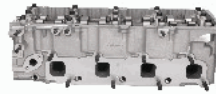

XX-NS031S

OE: 11039VZ20C

NISSAN ATLEON 120.35[09.2000-] (Benzina)
NISSAN CABSTAR E Pick-up 35.15 DCI, 45.15 DCI 3.0 (F24M)[09.2006-12.2013] (Diesel)
NISSAN PATROL GR II Wagon (Y61) 3.0 DTi[05.2000-](Diesel)
RENAULT 30 (127_) 2.6 (1273) [02.1975-07.1976](Benzina)