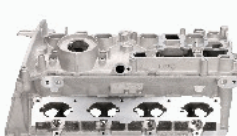

XX-VW18ES

OE: 06H103063K | ENGINE: BYT

AUDI A3 (8P1) 1.8 TFSI quattro[07.2008-](Benzina)
AUDI A3 (8P1) 1.8 TFSI[11.2006-](Benzina)
AUDI A3 (8P1) 2.0 TFSI quattro[09.2004-](Benzina)
AUDI A3 (8P1) 2.0 TFSI[09.2004-](Benzina)