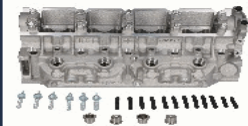

XX-RE02ES

OE: 4400196 | ENGINE: F8Q 632

OPEL ARENA Combi (THB) 1.9
D[03.1998-08.2001](Diesel)
OPEL ARENA Furgonato (TB, TF) 1.9
D[03.1998-08.2001](Diesel)
RENAULT CLIO II (BB0/1/2_, CB0/1/2_)
1.9 D (B/CB0E)[09.1998-05.2005](Diesel)
RENAULT CLIO II (BB0/1/2_, CB0/1/2_)
1.9 D[02.2000-05.2001](Diesel)