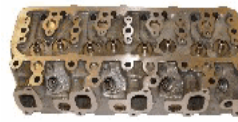

## XX-TY006S

OE: 11101-58010 | ENGINE: 3B

TOYOTA DYNA 150 Pianale piatto/Telaio 3.4 D[09.1988-04.1995](Diesel)  
TOYOTA DYNA 200 Pianale piatto/Telaio 3.4 D[06.1995-05.1999](Diesel)  
TOYOTA DYNA 200 Pianale piatto/Telaio 3.4 D[10.1992-05.1995](Diesel)  
TOYOTA DYNA 300 Pianale piatto/Telaio 3.4 D[06.1995-05.1999](Diesel)