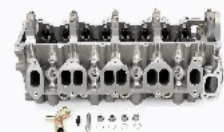

XX-FO01ES

OE: 1469932 | ENGINE: WL-T

FORD RANGER (ER, EQ) 2.5 TD
4x4[04.2002-](Diesel)
FORD RANGER (ER, EQ) 2.5 TD
4x4[10.1999-](Diesel)
FORD RANGER (ER, EQ) 2.5
TD[04.2002-](Diesel)
MAZDA B-SERIE (UN) 2.5 D
4WD[06.1999-](Diesel)