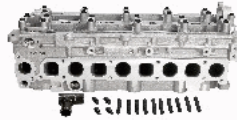

XX-HY016S

OE: 221004A300

KIA SORENTO I (JC) 2.5 CRDi[05.2006-]
(Diesel)
KIA SORENTO I (JC) 2.5 CRDi[08.2002-]
(Diesel)
KIA SORENTO I (JC) 2.5 CRDi[12.2006-]
(Diesel)