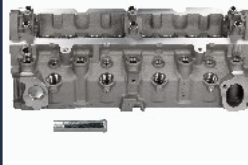

XX-PE02ES

OE: 200CP | ENGINE: DW8B

CITROEN BERLINGO (MF) 1.9 D
(MFWJZ)[07.1998-](Diesel)
CITROEN BERLINGO (MF) 1.9 D 4WD
(MFWJZ)[07.1998-](Diesel)
CITROEN BERLINGO Furgonato (M_) 1.9
D 70 4WD[07.1998-](Diesel)
CITROEN BERLINGO Furgonato (M_) 1.9
D 70 (MBWJZ, MCWJZ)[04.1999-](Diesel)