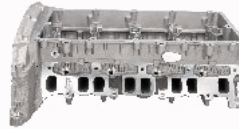

XX-FO04ES

OE: 1333272 | ENGINE: D2FA

FORD TRANSIT Autobus (FD__, FB__,
FS__, FZ__, FC__ 2.4 DI (F_B_, F_C_,
F_A_)[01.2000-](Diesel)
FORD TRANSIT Autobus (FD__, FB__,
FS__, FZ__, FC__ 2.4 DI [RWD] (F_B_,
F_C_)[01.2000-](Diesel)
FORD TRANSIT Autobus (FD__, FB__,
FS__, FZ__, FC__ 2.4 DI [RWD] (F_B_,
F_C_, F_A_)[01.2000-](Di