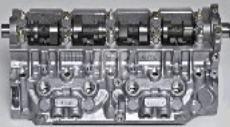

XX-RE11ES

| ENGINE: F8Q 640

RENAULT RAPID Furgonato (F40_, G40_) 1.9 D (F40R)[09.1994-03.1998](Diesel)