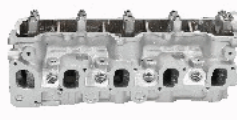

XX-IS001R

OE: 8-97043523-1 | ENGINE: 15 D (4EC4)

OPEL CORSA A 2 volumi /Coda spiovente
(93_, 94_, 98_, 9 1.5 D[09.1987-03.1993]
(Diesel)
OPEL CORSA A 2 volumi /Coda spiovente
(93_, 94_, 98_, 9 1.5 TD[03.1988-03.1993]
(Diesel)
OPEL CORSA A Furgonato 1.5
D[06.1987-04.1989](Diesel)