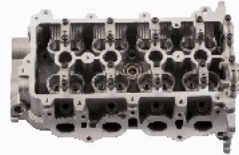

XX-DH002S

OE: 11101-B9250 | ENGINE: K3-VE

DAIHATSU COPEN 1.3[03.2006-]
(Benzina)
DAIHATSU EXTOL Autobus (S22_, S23_)
1.3 4x4[07.2000-09.2003](Benzina)
DAIHATSU EXTOL Autobus (S22_, S23_)
1.3 4x4[10.2003-](Benzina)
DAIHATSU EXTOL Autobus (S22_, S23_)
1.3 L[10.2003-](Benzina)