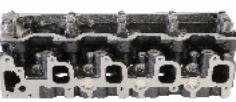

XX-TY007S

OE: 11101-54111 | ENGINE: 2L

TOYOTA CRESSIDA Tre volumi (GX7_, MX73) 2.4 TD[01.1985-10.1988](Diesel)
TOYOTA DYNA 100 Pianale piatto/Telaio (LY1_, YY1_) 2.4 D (LY100_) [05.1995-07.2001](Diesel)
TOYOTA DYNA 150 Pianale piatto/Telaio (LY_) 2.4 D[05.1995-07.2001](Diesel)
TOYOTA DYNA 150 Pianale piatto/Telaio 2.4 D[08.1985-08.1987](Diesel)