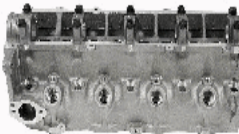

XX-SZ020S

OE: MRFJ510100D | ENGINE: RF

SUZUKI GRAND VITARA I (FT, GT) 2.0 TD Intercooler[03.1998-](Diesel)
SUZUKI VITARA (ET, TA) 2.0 TD (ET) [12.1994-03.1998](Diesel)
SUZUKI VITARA (ET, TA) 2.0 TD Intercooler (ET)[12.1995-03.1998](Diesel)