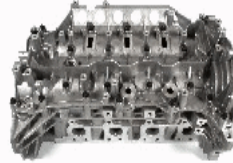

XX-NS026S

OE: 110417248R | ENGINE: M9T 670

NISSAN NV400 Autobus 2.3 dCi[06.2014-](Diesel)
NISSAN NV400 Autobus 2.3 dCi[07.2015-](Diesel)
NISSAN NV400 Autobus 2.3 dCi[11.2011-](Diesel)
NISSAN NV400 Furgonato 2.3 dCi [RWD] [06.2014-](Diesel)