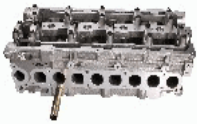

XX-KK003

| OE: 22100-4A000 | ENGINE: D4CB

KIA SORENTO I (JC) 2.5 CRDi[08.2002-]
(Diesel)