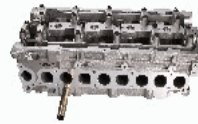

XX-KK003S

| OE: 22100-4A000 | ENGINE: D4CB

KIA SORENTO I (JC) 2.5 CRDi[08.2002-]
(Diesel)