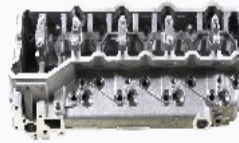

XX-MI028S

OE: ME193805 | ENGINE: 4 M 40

MITSUBISHI Canter Canter 35[07.1998-]
(Benzina)
MITSUBISHI Canter Canter
35[08.1996-12.1999](Benzina)
MITSUBISHI CANTER Pianale
piatto/Telaio (FB6_, FE5_, FE6_) 2.8
D[10.1996-07.2001](Diesel)