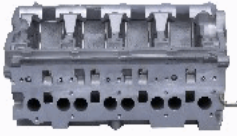

XX-VW05ES

OE: 03G103351B | ENGINE: AZV

AUDI A3 (8P1) 2.0 TDI 16V quattro[08.2004-](Diesel)
AUDI A3 (8P1) 2.0 TDI 16V[05.2003-](Diesel)
AUDI A3 (8P1) 2.0 TDI quattro[03.2006-](Diesel)
AUDI A3 (8P1) 2.0 TDI quattro[05.2003-](Diesel)
AUDI A3 (8P1) 2.0 TDI[03.2006-](Diesel)