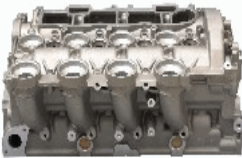

XX-MZ001S

OE: 0200EH | ENGINE: 9HZ (DV6TED4)

CITROEN BERLINGO (MF) 1.6 HDI
90[07.2005-](Diesel)
CITROEN BERLINGO Furgonato (M_) 1.6
HDI 90[07.2005-](Diesel)
CITROEN C3 II 1.6 HDi[11.2009-](Diesel)
FORD C-MAX (DM2) 1.6 TDCi[02.2007-]
(Diesel)
FORD FOCUS C-MAX 1.6
TDCi[02.2005-03.2007](Diesel)