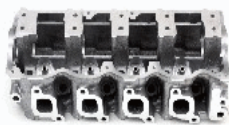

XX-DW002S

OE: 96672710 | ENGINE: B10S1

CHEVROLET AVEO 2 volumi /Coda
spiovente (T200) 1.2
LPG[01.2005-05.2008](Benzina/Gasauto
(GPL))
CHEVROLET AVEO 2 volumi /Coda
spiovente (T200) 1.2[01.2004-05.2008]
(Benzina)
CHEVROLET AVEO Tre volumi (T250,
T255) 1.2[03.2006-](Benzina)