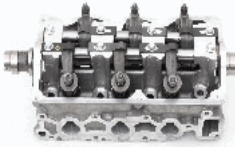

XX-DW001

OE: 96316210 | ENGINE: F8CV

DAEWOO MATIZ (KLYA) 0.8[09.1998-](Benzina)