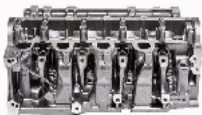

XX-RE09ES

OE: 1104100Q1M | ENGINE: K9K 764

DACIA LODGY 1.5 dCi[03.2012-](Diesel)
DACIA LODGY 1.5 dCi[06.2010-](Diesel)
RENAULT CLIO Grandtour (KR0/1_) 1.5 dCi (KR0H)[02.2008-](Diesel)
RENAULT CLIO III (BR0/1, CR0/1) 1.5 dCi[06.2005-](Diesel)
RENAULT FLUENCE (L30_) 1.5 dCi[02.2010-](Diesel)