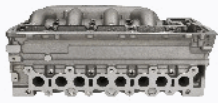

XX-SZ024S

OE: 908599K

CITROEN C8 (EA_, EB_) 2.0 HDi[07.2002-](Diesel)
CITROEN EVASION (22, U6) 2.0 HDI 16V[09.1999-07.2002](Diesel)
FIAT SCUDO Combinato (220P) 2.0 JTD 16V[05.1999-12.2006](Diesel)
FIAT ULYSSE (179AX) 2.0 JTD[05.2003-](Diesel)