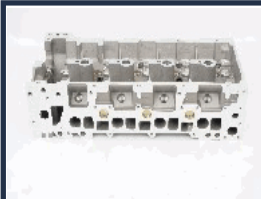

XX-ME01ES

OE: 6110102320 | ENGINE: OM 611.980

MERCEDES-BENZ CLASSE V (638/2) V
200 CDI (638.294)[03.1999-07.2003]
(Diesel)
MERCEDES-BENZ CLASSE V (638/2) V
220 CDI (638.294)[03.1999-07.2003]
(Diesel)
MERCEDES-BENZ SPRINTER 2-t
Autobus (901, 902) 208
CDI[04.2000-05.2006](Diesel)