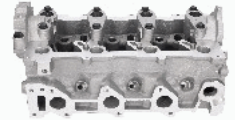

XX-HY017S

OE: 2210027500

HYUNDAI ACCENT II (LC) 1.5
CRDi[04.2002-](Diesel)
HYUNDAI MATRIX (FC) 1.5
CRDi[10.2001-](Diesel)