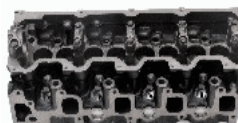

XX-TY011S

OE: 1110154131 | ENGINE: 3L

TOYOTA 4 RUNNER (RN10_, VZN13_, VZN10_, RN13_) 2.8 D 4x4[11.1995-06.1999](Diesel)
TOYOTA 4 RUNNER (RN10_, VZN13_, VZN10_, RN13_) 2.8 D Trazione integrale 4x4 (LN130)[10.1989-06.1996]
TOYOTA 4 RUNNER (RN5_, LN5_, VZN6_, RN7_, RN6_) 2.8 D Trazione integrale 4x4 (LN61)[05.1988-10.1989]