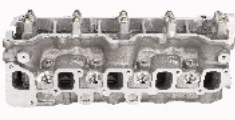

XX-IS001

OE: 8-97043523-1 | ENGINE: 15 D (4EC4)

OPEL CORSA A 2 volumi /Coda spiovente
(93_, 94_, 98_, 9 1.5 D[09.1987-03.1993]
(Diesel)
OPEL CORSA A 2 volumi /Coda spiovente
(93_, 94_, 98_, 9 1.5 TD[03.1988-03.1993]
(Diesel)
OPEL CORSA A Furgonato 1.5
D[06.1987-04.1989](Diesel)