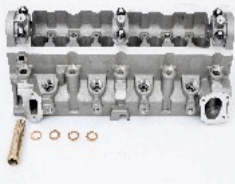

XX-PE01ES

OE: 200N8 | ENGINE: XUD9

CITROEN BX (XB_) 19
D[09.1983-12.1987](Diesel)
CITROEN BX Break (XB_) 19
D[09.1983-12.1987](Diesel)
CITROEN EVASION (22, U6) 1.9
TD[11.1994-07.2002](Diesel)
CITROEN JUMPER Autobus (230P) 1.9
TD 4x4[08.1996-04.2002](Diesel)