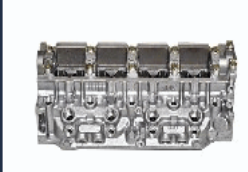

XX-RE06ES

OE: 7701471154 | ENGINE: F8Q 784

RENAULT MEGANE I (BA0/1_) 1.9 dT
(B/SAOK, B/SAOY)[01.1996-](Diesel)
RENAULT MEGANE I (BA0/1_) 1.9
TDI[09.1996-](Diesel)
RENAULT MEGANE I Classic (LA0/1_)
1.9 dT (LA0K, LA0Y)[09.1996-](Diesel)
RENAULT MEGANE I Classic (LA0/1_)
1.9 TDI[09.1996-](Diesel)