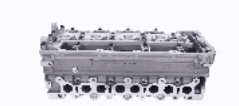

XX-FO12ES

OE: 9667539788

CITROEN C4 Coupé (LA_) 2.0
HDi[07.2008-](Diesel)
CITROEN C4 Coupé (LA_) 2.0
HDi[11.2004-](Diesel)
CITROEN C4 Grand Picasso I (UA_) 2.0
HDi[10.2006-](Diesel)
CITROEN C4 I (LC_) 2.0 HDi[07.2008-]
(Diesel)