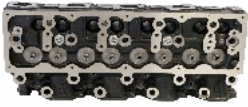

XX-NS008S

OE: 11039-43G02 | ENGINE: TD27

NISSAN CABSTAR Pick-up 90.32 (TLO)
[10.1998-10.2006](Diesel)
NISSAN TERRANO II (R20) 2.7 TD
4WD[02.1993-01.2002](Diesel)
NISSAN TERRANO II (R20) 2.7 TDi
4WD[05.1996-](Diesel)
NISSAN TERRANO Van (R20) 2.7 TDi
4WD[06.1998-](Diesel)