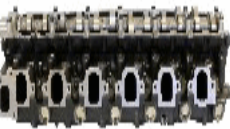

**XX-TY012S****OE: 11101-17010 | ENGINE: 1H-Z**

TOYOTA LAND CRUISER (PZJ7\_, KZJ7\_, HZJ7\_, BJ7\_, LJ7\_, RJ7) 4.2 TD (HZJ7\_V)[01.1990-](Diesel)  
TOYOTA LAND CRUISER 80 (\_J8\_) 4.2 D (HZJ80\_) [01.1990-12.1997](Diesel)