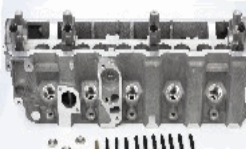

XX-VW03ES

OE: 074103351A | ENGINE: AAB

VW TRANSPORTER IV Autobus (70XB, 70XC, 7DB, 7DW) 2.4 D Syncro[10.1992-09.1998](Diesel)
VW TRANSPORTER IV Autobus (70XB, 70XC, 7DB, 7DW) 2.4 D[09.1990-04.1998] (Diesel)
VW TRANSPORTER IV Furgonato (70XA) 2.4 D Syncro[10.1992-09.1998](Diesel)