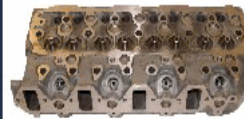

XX-MI024S

OE: ME997794 | ENGINE: 4D30A

MITSUBISHI Canter Canter 60[07.1986-](Benzina)