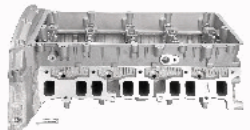

XX-FO05ES

OE: 1331233 | ENGINE: H9FA

FORD TRANSIT Autobus (FD__, FB__,
FS__, FZ__, FC__ 2.4 TDCi[03.2004-]
(Diesel)
FORD TRANSIT Furgonato (FA__) 2.4
TDCi[03.2004-](Diesel)
FORD TRANSIT Pianale piatto/Telaio
(FM__, FN__) 2.4 TDCi[03.2004-](Diesel)