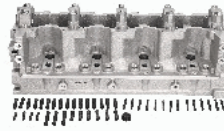

XX-FI04ES

OE: 2996390 | ENGINE: 8140.43N

FIAT DUCATO Autobus (230) 2.8 JTD
4x4[11.2000-04.2002](Diesel)
FIAT DUCATO Autobus (230) 2.8
JTD[11.2000-04.2002](Diesel)
FIAT DUCATO Autobus (244, Z_) 2.8 JTD
4x4[07.2002-](Diesel)
FIAT DUCATO Autobus (244, Z_) 2.8
JTD[04.2002-](Diesel)