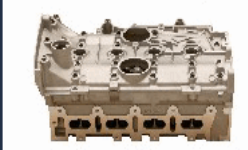

XX-RE04ES

OE: 7701474361 | ENGINE: K4M 782

RENAULT SCÉNIC II (JM0/1_) 1.6
(JM0C, JM0J, JM1B)[06.2003-](Benzina)
RENAULT SCÉNIC II (JM0/1_)
1.6[06.2006-](Benzina)