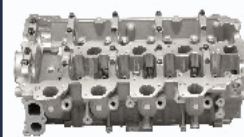

XX-MI026S

OE: 1005A560 | ENGINE: 4 D 56 HP

MITSUBISHI L 200 (K7_T, K6_T) 2.5 DI-D[11.2005-](Diesel)
MITSUBISHI L 200 (KB_T, KA_T) 2.5 DI-D (KA4T)[01.2010-12.2015](Diesel)
MITSUBISHI L 200 (KB_T, KA_T) 2.5 DI-D 4x4 (KB4T)[04.2010-](Diesel)
MITSUBISHI L 200 (KB_T, KA_T) 2.5 DI-D [RWD] (KA4T)[04.2010-](Diesel)