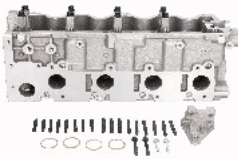

XX-FI03ES

OE: 46527330 | ENGINE: 182 B9.000

FIAT BRAVA (182) 1.9
JTD[09.2000-10.2001](Diesel)
FIAT BRAVO I (182) 1.9
JTD[09.2000-10.2001](Diesel)
FIAT DOBLO (119) 1.9 D (223AXB1A)
[03.2001-](Diesel)
FIAT DOBLO (119) 1.9 JTD (223AXE1A)
[10.2001-](Diesel)