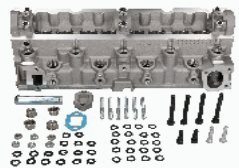

XX-SZ017S

OE: 0200J3 | ENGINE: D9B (XUD9A)

CITROEN BERLINGO (MF) 1.9 D (MFDJY)[07.1996-](Diesel)
CITROEN BX Break (XB_) 1.9 D[01.1987-01.1992](Diesel)
CITROEN XANTIA (X1) 1.9 D[06.1994-01.1998](Diesel)
FIAT DUCATO Autobus (230) 1.9 D[04.1998-04.2002](Diesel)