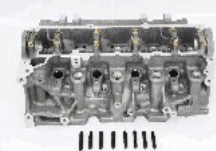

XX-NS013S

OE: 1104100Q0F | ENGINE: K9K 700

DACIA LOGAN (LS_) 1.5 dCi (LS0J)
[09.2005-](Diesel)
DACIA LOGAN (LS_) 1.5 dCi (LS0K)
[01.2006-](Diesel)
NISSAN KUBISTAR (X76) 1.5
dCi[08.2003-](Diesel)
NISSAN KUBISTAR (X76) 1.5
dCi[08.2005-](Diesel)