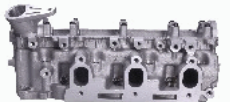

XX-TY028S

OE: 1110265021

TOYOTA 4 RUNNER (RN10_, VZN13_, VZN10_, RN13_) 3.0 V6 (VZN 130) [07.1990-11.1995](Benzina)