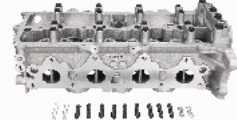

XX-HY018S

OE: 221002B003S

HYUNDAI i30 (FD) 1.4[11.2011-](Benzina)
HYUNDAI i30 Coupé 1.4[05.2013-]
(Benzina)
HYUNDAI i30 CW (GD) 1.4[06.2012-]
(Benzina)
HYUNDAI ix20 (JC) 1.4[11.2010-]
(Benzina)
HYUNDAI ix20 (JC) 1.6[11.2010-]
(Benzina)