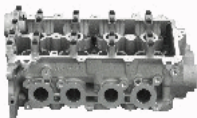

XX-DH003S

OE: 11101-B9251 | ENGINE: 3-SZVE

DAIHATSU MATERIA (M4_) 1.5 ECO
4WD[10.2006-](Benzina)
DAIHATSU MATERIA (M4_) 1.5[10.2006-]
(Benzina)
DAIHATSU SIRION (M3_) 1.5[03.2008-]
(Benzina)
DAIHATSU TERIOS (J2_) 1.3 DVVT
4x4[11.2005-](Benzina)