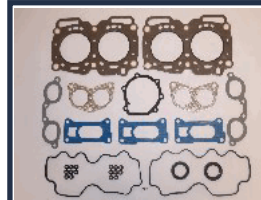

KG-699

04112-87728

PIAGGIO PORTER Furgonato 1.0
PIAGGIO PORTER Pianale piatto/Telaio 1.0

KG-712

10105-AA030

SUBARU LEGACY I Station wagon (BC, BJF) 1800 4WD

KG-714

10105AA021HS