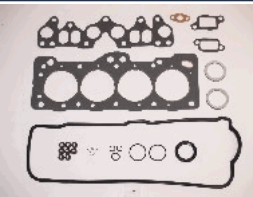

KG-243

04112-14050

TOYOTA COROLLA (_E8_) 1.3 (AE80)
TOYOTA COROLLA Liftback (_E8_) 1.3 (AE80)