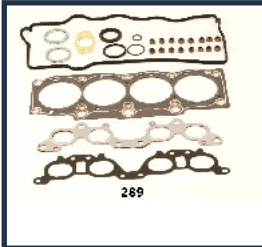

KG-287

04112-64101

TOYOTA CARINA E (_T19_) 2.0 TD (CT190)
TOYOTA CARINA E Sportswagon (_T19_) 2.0 TD (CT190_)
TOYOTA CARINA E Tre volumi (_T19_) 2.0 TD (CT190_)

KG-289

04112-74430

TOYOTA CARINA E (_T19_) 2.0 i (ST191)
TOYOTA CARINA E Sportswagon (_T19_) 2.0 i (ST191_)
TOYOTA CARINA E Tre volumi (_T19_) 2.0 (ST191)
TOYOTA CARINA E Tre volumi (_T19_) 2.0 i (ST191)
TOYOTA RAV 4 I Cabrio (SXA1_) 2.0 16V