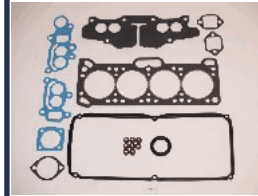

KG-528

MD997234

MITSUBISHI COLT III (C5_A) 1.3 (C51A)
MITSUBISHI COLT III (C5_A) 1.3 12V (C51A)
MITSUBISHI COLT III (C5_A) 1.3 GL
MITSUBISHI LANCER IV Tre volumi (C6_A) 1.3 (C61A)