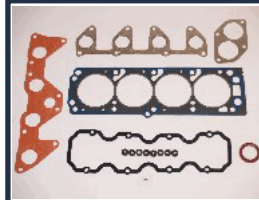

KG-006

90397692

DAEWOO ESPERO (KLEJ) 1.8