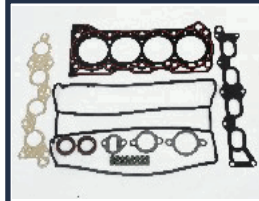

KG-813

11100-61840

SUZUKI SWIFT II 2 volumi /Coda spiovente (EA, MA) 1.3 GTi (SF413, AA34)