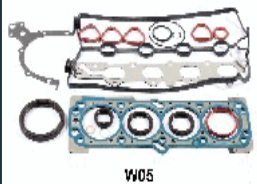

KG-W05

93742687

CHEVROLET AVEO 2 volumi /Coda spiovente (T250, T255) 1.4
CHEVROLET AVEO Tre volumi (T250, T255) 1.4
CHEVROLET KALOS 1.4 16V
CHEVROLET LACETTI (J200) 1.4 16V
CHEVROLET NUBIRA Tre volumi 1.4