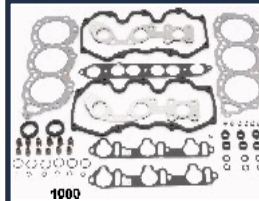

KG-006

90397692

DAEWOO ESPERO (KLEJ) 1.8

KG-007

92061591

DAEWOO ESPERO (KLEJ) 2.0

KG-1000

11042-0W025