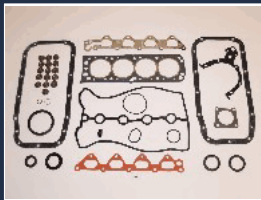

KG-005

SP0219

DAEWOO ESPERO (KLEJ) 1.5 16V
DAEWOO NEXIA (KLETN) 1.5 16V
DAEWOO NEXIA Tre volumi (KLETN) 1.5 16V