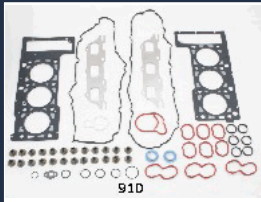

KG-910

4897627AC

CHRYSLER 300 M (LR) 2.7 V6 24V
CHRYSLER SEBRING Cabriolet (JR) 2.7 V6 24V