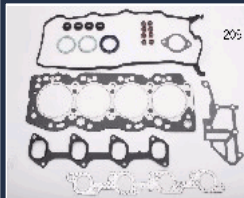

KG-209

04112-54030

TOYOTA CRESSIDA Tre volumi (_X6_) 2.4 TD
TOYOTA HIACE II Furgonato (LH5_, YH7_, LH7_, LH6_, YH6_, 2.4 D
TOYOTA HIACE II Furgonato (LH5_, YH7_, LH7_, LH6_, YH6_, 2.4 D 4x4
TOYOTA HIACE II Wagon (LH7_, LH5_, LH6_, YH7_, YH6_, YH5_ 2.4 D (H5G)