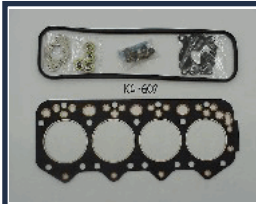

DAIHATSU FERROZA Hard Top (F300) 1.6 i 16V
DAIHATSU FERROZA Soft Top (F300) 1.6 i 16V

KG-608

04112-87204

DAIHATSU CUORE II (L80, L81) 0.8 (L80)
DAIHATSU CUORE II (L80, L81) 0.8 4WD (L81)

KG-609

04112-87313