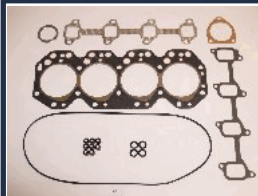

KG-231

04112-58030

TOYOTA LAND CRUISER (PZJ7_, KZJ7_,
HZJ7_, BJ7_, LJ7_, RJ7 3.4 TD (BJ71_V)