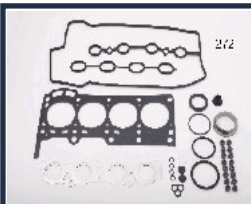

KG-270

04112-12013

TOYOTA 1000 (KP30_) 1.0
TOYOTA 1000 Furgonato (KP36V_) 1.0
TOYOTA STARLET (KP6_) 1.0 (KP60)
TOYOTA STARLET 1000 (KP) 1.0
TOYOTA STARLET Station wagon (KP6_) 1.0 (KP60)

KG-272

04112-23040