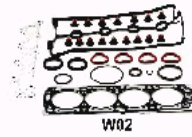

DAEWOO NUBIRA Tre volumi (KLAN) 1.6
DAEWOO NUBIRA Wagon (KLAN) 1.6

KG-W03

92066550

CHEVROLET NUBIRA Station wagon 1.8
CHEVROLET NUBIRA Tre volumi 1.8
DAEWOO NUBIRA Tre volumi (KLAN) 1.8
DAEWOO NUBIRA Wagon (KLAN) 1.8