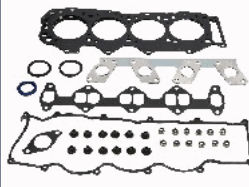

KG-308

8133-99-100

MAZDA 323 I (FA) 1.4
 MAZDA 323 I Station Wagon (FA) 1.4

KG-309

MAZDA 3 Tre volumi (BK) 1.6

KG-311

8ASX10235

FORD RANGER (ER, EQ) 2.5 D
 FORD RANGER (ER, EQ) 2.5 D 4x4
 FORD RANGER (ER, EQ) 2.5 TD
 FORD RANGER (ER, EQ) 2.5 TD 4x4
 MAZDA B-SERIE (UN) 2.5 D
 MAZDA B-SERIE (UN) 2.5 D 4WD
 MAZDA B-SERIE (UN) 2.5 TD 4WD
 MAZDA MPV I (LV) 2.5 TD