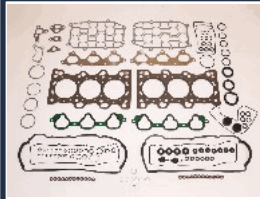

KG-495

061A1-PL2-307

HONDA LEGEND I (HS, KA) 2.7 i 24V (KA4)
HONDA LEGEND I Coupe (KA3) 2.7 i 24V
ROVER 800 (XS) 827 SI/Sterling (XS)
ROVER 800 (XS) 827 SI/Sterling (XS) Cat.
ROVER 800 2 volumi /Coda spiovente (XS) 827 24V I/SI (RS) Cat.
ROVER 800 2 volumi /Coda spiovente (XS) 827 Vitesse (XS) Cat.