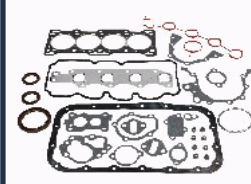

KG-W07

93740055

CHEVROLET MATIZ (M200, M250) 1.0
CHEVROLET MATIZ (M200, M250) 1.0 LPG
CHEVROLET SPARK 1.0 SX
DAEWOO MATIZ (KLYA) 1.0