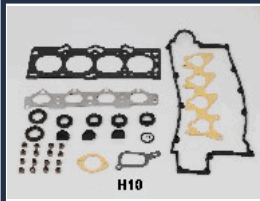

KG-H10

20920-23A00

HYUNDAI COUPE (RD) 1.6 16V
HYUNDAI LANTRA II (J-2) 1.6 i
HYUNDAI LANTRA II Wagon (J-2) 1.6 i
KIA CARENS II (FJ) 2.0 CVVT
KIA CEE'D 2 volumi /Coda spiovente (ED) 2.0
KIA CEE'D SW (ED) 2.0
KIA CERATO (LD) 2.0