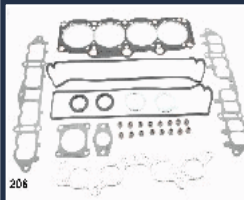

KG-205

04112-15040

TOYOTA SUPRA (JZA70_, GA70_, MA70) 3.0 24V
TOYOTA TERCEL (AL2_) 1.5 4WD
TOYOTA TERCEL (AL2_) 1.5 4WD (AL25)
TOYOTA TERCEL (_L1_, _L2_) 1.45 (AL21)

KG-206

04112-74032

TOYOTA CELICA (AT16_, ST16_) 2.0
TOYOTA CELICA 2 volumi /Coda spiovente (ST16_, AT16_) 2.0 GT
TOYOTA CELICA Cabriolet (ST16_, AT16_) 2.0 GT (ST162)