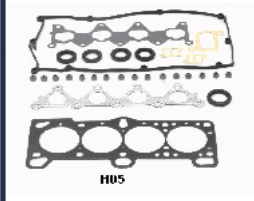

KG-H05

20920-26L00

HYUNDAI ACCENT III (MC) 1.4 GL
HYUNDAI ACCENT III Tre volumi (MC) 1.4 GL
HYUNDAI GETZ (TB) 1.4
KIA RIO II (JB) 1.4 16V
KIA RIO II Tre volumi (JB) 1.4 16V