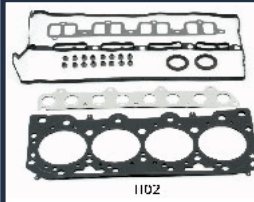

KG-H02

20920-4XA00

HYUNDAI TERRACAN (HP) 2.9 CRDi
KIA CARNIVAL II (GQ) 2.9 CRDi