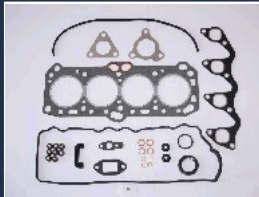

KG-535

MD997115

MITSUBISHI GALANT III (E1_A) 1.8 Turbo-D (E14A)
MITSUBISHI GALANT IV (E3_A) 1.8 Turbo-D (E34A)
MITSUBISHI GALANT IV Tre volumi (E3_A) 1.8 Turbo-D (E34A)
MITSUBISHI LANCER III Station Wagon (C1_V, C3_V) 1.8 D (C14V)