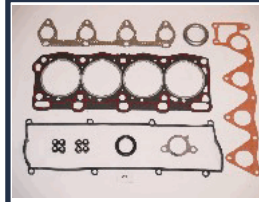

Japanparts®

CYLINDER HEAD'S GASKET KITS KIT GUARNIZIONI TESTATA

KG-001

F80199101C

ASIA MOTORS ROCSTA 1.8 i 4x4
KIA SPORTAGE (K00) 2.0 i 4WD

KG-002

8AS310271

ASIA MOTORS ROCSTA 2.2 D
ASIA MOTORS ROCSTA 2.2 D 4x4
MAZDA B-SERIE (UF) 2.2 D
MAZDA B-SERIE Pianale piatto/Telaio (UF) 2.2 D