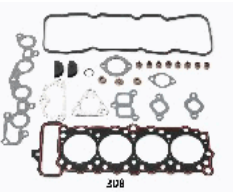

KG-308

8133-99-100

MAZDA 323 I (FA) 1.4
 MAZDA 323 I Station Wagon (FA) 1.4

KG-309

MAZDA 3 Tre volumi (BK) 1.6

KG-311

8ASX10235

FORD RANGER (ER, EQ) 2.5 D
 FORD RANGER (ER, EQ) 2.5 D 4x4
 FORD RANGER (ER, EQ) 2.5 TD
 FORD RANGER (ER, EQ) 2.5 TD 4x4
 MAZDA B-SERIE (UN) 2.5 D
 MAZDA B-SERIE (UN) 2.5 D 4WD
 MAZDA B-SERIE (UN) 2.5 TD 4WD
 MAZDA MPV I (LV) 2.5 TD