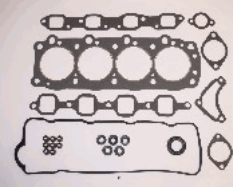

KG-900

4304378

ISUZU TROOPER Fuoristrada aperto
 (UBS) 2.3 (UBS16)

KG-901

8-94438-318-0

ISUZU MIDI Autobus (94000, 98000) 2.2 D
 (98000)
 ISUZU MIDI Autobus (94000, 98000) 2.2 D
 4WD (94000)
 ISUZU MIDI Furgonato (98000N) 2.2 D
 ISUZU MIDI Furgonato (98000N) 2.2 D
 4WD
 ISUZU MIDI Van (94000, 98000) 2.2 D
 (98000)