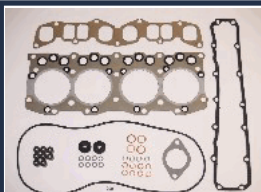

KG-999

5-87810-095-2

JEEP CJ7/CJ6 RENEGADE LAREDO 2.4 D 4WD C240