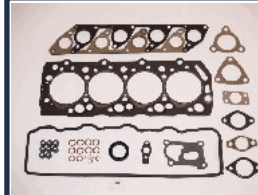

KG-534

MD974499

MITSUBISHI CANTER Truck D (4D55) 2.3 D (FB433)
MITSUBISHI GALANT II (A16_) 2.3 Turbo-D (A167)
MITSUBISHI GALANT II Station Wagon (A16_V) 2.3 Turbo-D (A167V)
MITSUBISHI L 300 Autobus (LO3_P/G, LO_2P) 2.3 D (L038P)