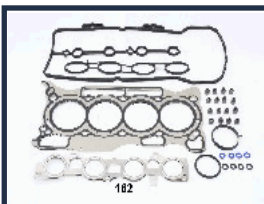

KG-159

11042-09N25

NISSAN TERRANO I (WD21) 2.4
NISSAN TERRANO I (WD21) 2.4 i 4WD

KG-160

11042-CD325

INFINITI FX 35
NISSAN 350 Z (Z33) 3.5
NISSAN 350 Z Roadster (Z33) 3.5

KG-162

11042-EE026

NISSAN MICRA C+C (K12) 1.6 160 SR
NISSAN MICRA III (K12) 160 SR
NISSAN NOTE (E11) 1.6
NISSAN QASHQAI / QASHQAI +2 (J10, JJ10) 1.6
NISSAN TIIDA 2 volumi /Coda spiovente (C11X) 1.6
NISSAN TIIDA 2 volumi /Coda spiovente 1.6