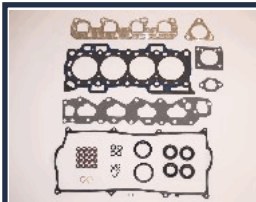

KG-613

04112-87726

DAIHATSU CUORE I (L55, L60) 0.6 (L60)
INNOCENTI MINI 0.65

KG-614

0411287124

DAIHATSU APPLAUSE I (A101, A111) 1.6 16V (A101)
DAIHATSU APPLAUSE I (A101, A111) 1.6 16V 4WD (A111)

KG-617

04112-87753