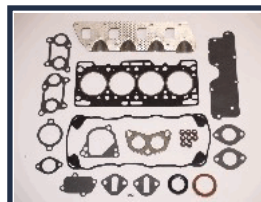

KG-802

91125494

SUZUKI CARRY Furgonato (ST90V) 0.8