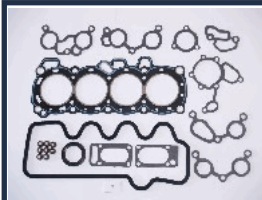

KG-172

11042-10B25

NISSAN MICRA I (K10) 1.0