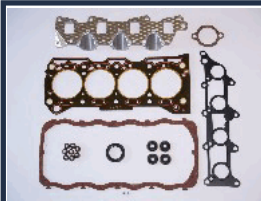

KG-813

11100-61840

SUZUKI SWIFT II 2 volumi /Coda spiovente (EA, MA) 1.3 GTi (SF413, AA34)

KG-814

11100-60811

SUZUKI VITARA (ET, TA) 1.6 (ET)
 SUZUKI VITARA (ET, TA) 1.6 (TA)
 SUZUKI VITARA Cabrio (ET, TA) 1.6 (TA)