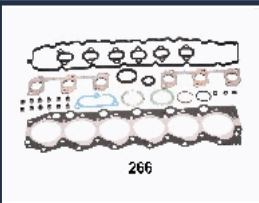

KG-266

04112-17011

TOYOTA LAND CRUISER (PZJ7_, KZJ7_, HZJ7_, BJ7_, LJ7_, RJ7 4.2 TD (HZJ7_V)
TOYOTA LAND CRUISER 80 (_J8_) 4.2 D (HZJ80_)