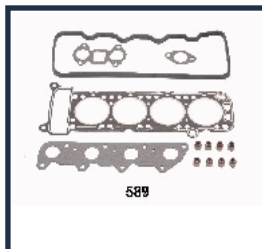

KG-589

HYUNDAI PONY (X-2) 1.5
HYUNDAI PONY (X-2) 1.5 i
HYUNDAI PONY / EXCEL Tre volumi (X-2) 1.5
HYUNDAI PONY / EXCEL Tre volumi (X-2) 1.5 i