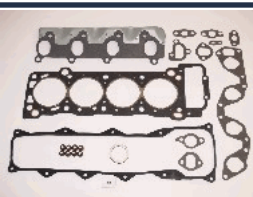

KG-258

04112-75010

TOYOTA HIACE III Furgonato (YH7_, LH6_, LH7_, LH5_, YH5_, 2.0
TOYOTA HIACE III Wagon (LH1_, RZH1_) 2.0 (RZH102)