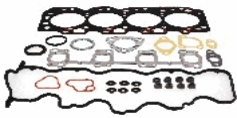

KG-294

04112-54072

TOYOTA HILUX II Pick-up (RN6_, RN5_, LN6_, YN6_, YN5_, LN 2.4 D 4WD
VW TARO 2.4 D
VW TARO 2.4 D 4x4

KG-294S

04112-54080

VW TARO 2.4 D
VW TARO 2.4 D 4x4

KG-295

04112-64140