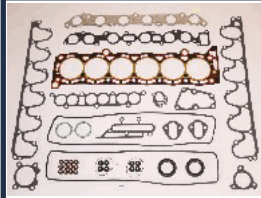

KG-214

04112-43030

TOYOTA CELICA SUPRA (_A6_) 2.8 i