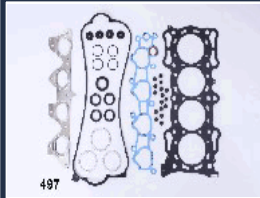

KG-497

07110-957-E01

HONDA PRELUDE IV (BB) 2.0 i 16V (BB3)
HONDA PRELUDE V (BB) 2.0 16V (BB9)