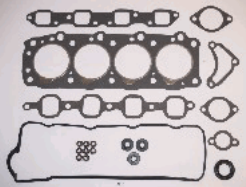

KG-902

4314799

ISUZU MIDI Autobus (94000, 98000) 2.0
(98000)
ISUZU MIDI Autobus (94000, 98000) 2.0
4WD (94000)
ISUZU MIDI Autobus (94000, 98000) 2.0
TD (98000)
ISUZU MIDI Furgonato (98000N) 2.0
ISUZU MIDI Furgonato (98000N) 2.0
4WD