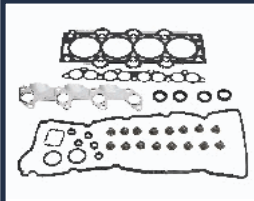

KG-H11

209202AK10

HYUNDAI i20 (GB) 1.4 CRDi
HYUNDAI i20 (PB, PBT) 1.4 CRDi
HYUNDAI i20 1.4 CRDi
HYUNDAI i30 (FJ) 1.4 CRDi
HYUNDAI i30 CW (GD) 1.4 CRDi
HYUNDAI ix20 (JC) 1.4 CRDi