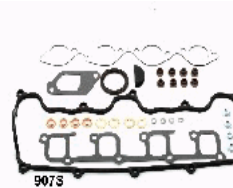

KG-907S

94481453

ISUZU GEMINI (JT) 1.5 D
ISUZU GEMINI Tre volumi (JT) 1.5 D
OPEL CORSA A 2 volumi /Coda spiovente
(93_, 94_, 98_, 9 1.5 D
OPEL CORSA A Furgonato 1.5 D
OPEL CORSA A TR (91_, 92_, 96_, 97_)
1.5 D
OPEL CORSA B (73_, 78_, 79_) 1.5 D
VAUXHALL CORSA Mk I (B) 1.5 D