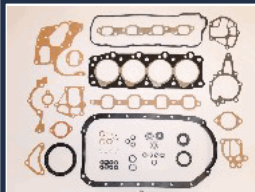

KG-996

8-94317372-1

ISUZU TROOPER (UBS) 2.8 TD (UBS55)

KG-998

5-87810-261-0

ISUZU MIDI Autobus (94000, 98000) 2.0 TD (98000)
ISUZU MIDI Furgonato (98000N) 2.0 TD
ISUZU MIDI Van (94000, 98000) 2.0 TD (98000)