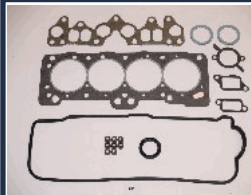

KG-227

04112-16040

TOYOTA CARINA II (_T15_) 1.6 (AT151)
TOYOTA CARINA II Tre volumi (_T15_)
1.6 (AT151)
TOYOTA COROLLA (_E8_) 1.6
TOYOTA COROLLA (_E8_) 1.6 (AE82)
TOYOTA COROLLA FX Compact (E8B)
1.6
TOYOTA COROLLA Liftback (_E8_) 1.6
(AE82)