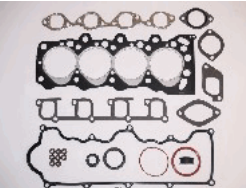

KG-907

5-87810-437-0

ISUZU GEMINI (JT) 1.5 D
ISUZU GEMINI Tre volumi (JT) 1.5 D
OPEL CORSA A 2 volumi /Coda spiovente
(93_, 94_, 98_, 9 1.5 D
OPEL CORSA A Furgonato 1.5 D
OPEL CORSA A TR (91_, 92_, 96_, 97_)
1.5 D
OPEL CORSA B (73_, 78_, 79_) 1.5 D
VAUXHALL CORSA Mk I (B) 1.5 D