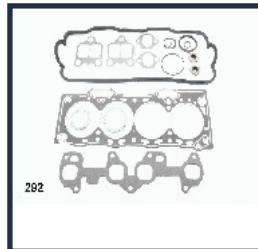

KG-290

04112-14010

TOYOTA TERCEL (_L1_, _L2_) 1.3 (AL20, AL11)

KG-291

04112-10020

TOYOTA STARLET (_P7_) 1.0 (EP70L)

KG-292

04112-11010