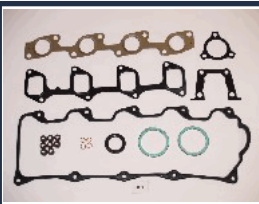

KG-261S

04112-54084

TOYOTA 4 RUNNER (RN10_, VZN13_, VZN10_, RN13_) 2.4 TD 4x4
TOYOTA HIACE IV Furgonato (LXH1_, RZH1_, LH1_) 2.4 TD (LXH12_, LXH22_)
TOYOTA HILUX II Pick-up (RN6_, RN5_, LN6_, YN6_, YN5_, LN 2.4 TD 4WD
TOYOTA LAND CRUISER (PZJ7_, KZJ7_, HZJ7_, BJ7_, LJ7_, RJ7 2.4 TD (LJ70)