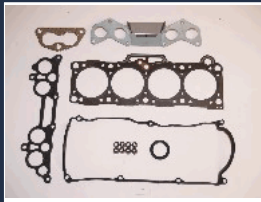

Japanparts®

CYLINDER HEAD'S GASKET KITS KIT GUARNIZIONI TESTATA

KG-001

F80199101C

ASIA MOTORS ROCSTA 1.8 i 4x4
KIA SPORTAGE (K00) 2.0 i 4WD

KG-002

8AS310271

ASIA MOTORS ROCSTA 2.2 D
ASIA MOTORS ROCSTA 2.2 D 4x4
MAZDA B-SERIE (UF) 2.2 D
MAZDA B-SERIE Pianale piatto/Telaio (UF) 2.2 D