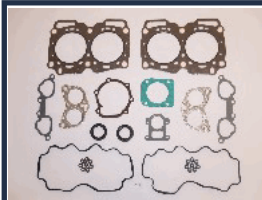

KG-699

04112-87728

PIAGGIO PORTER Furgonato 1.0
PIAGGIO PORTER Pianale piatto/Telaio 1.0

KG-712

10105-AA030

SUBARU LEGACY I Station wagon (BC, BJF) 1800 4WD

KG-714

10105AA021HS