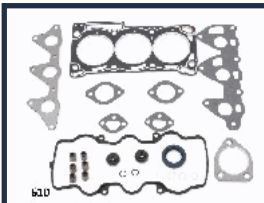

KG-610

04112-87375

DAIHATSU TAFT 2.5 D 4x4 (F50, F55)