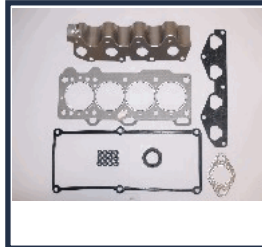

KG-581

20920-02B00

HYUNDAI ATOS (MX) 1.0 i
HYUNDAI ATOS PRIME (MX) 1.0 i