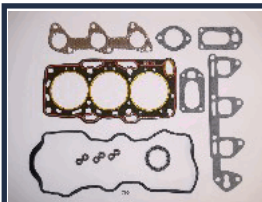

KG-799

49712-3057HS

SUBARU JUSTY I (KAD) 1000
SUBARU JUSTY I (KAD) 1000 4WD (KAD-A)
SUBARU LIBERO Autobus (E10, E12) 1.0 4WD (E10, KJ6)

KG-800

SUZUKI ALTO (SS80) 0.8 (SS80F, SS80G)