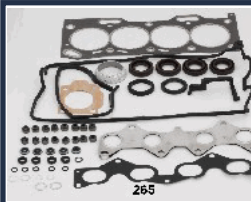

KG-265

04112-02070

TOYOTA COROLLA (_E11_) 1.4 (EE111_)
TOYOTA COROLLA Compact (_E11_) 1.4 (EE111_)
TOYOTA COROLLA Liftback (_E11_) 1.4 (EE111_)
TOYOTA COROLLA Wagon (_E11_) 1.4 (EE111_)
TOYOTA STARLET (EP91) 1.3