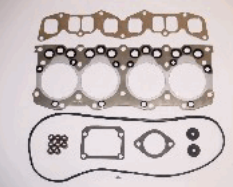

KG-904

4311765

ISUZU CAMPO (KB) 2.2 D (KBD27)
ISUZU CAMPO (KB) 2.2 D 4WD (KBD42,
KBD47)
ISUZU TROOPER (UBS) 2.2 D 4x4
ISUZU TROOPER Fuoristrada aperto
(UBS) 2.2 D (UBS52)
OPEL CAMPO (TF_) 2.2 D (TFR52)
OPEL CAMPO (TF_) 2.2 D 4x4 (TFS52)
VAUXHALL BRAVA Pick-up 2.2 D (TFR52)