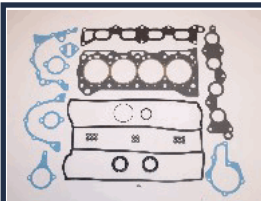

KG-816

11100-61850

SUZUKI SWIFT Cabriolet (SF413) 1.3 (SF413, AK35)
SUZUKI SWIFT II 2 volumi /Coda spiovente (EA, MA) 1.3
SUZUKI SWIFT II 2 volumi /Coda spiovente (EA, MA) 1.3 (SF413, AB35)
SUZUKI SWIFT II 2 volumi /Coda spiovente (EA, MA) 1.3 4WD (SF413, AA35)