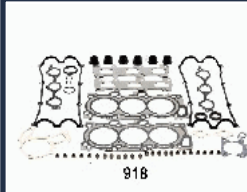

KG-916

4897632AC

CHRYSLER 300 M (LR) 3.5 V6 24V

KG-918

58781-375-72

ISUZU TROOPER 3.5 V6 24V
ISUZU TROOPER Fuoristrada aperto 3.5 V6 24V
ISUZU VEHICROSS (U_) 3.2 4 ruote motrici 4x4 (UGS25)
OPEL FRONTERA B (6B_) 3.2 i (6B1VF, 6B1_6)
OPEL MONTEREY B 3.5 V6 24V