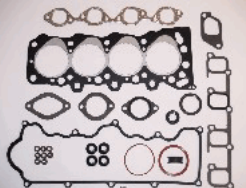

KG-906

1606632

ISUZU GEMINI (JT) 1.5 TD
ISUZU GEMINI Tre volumi (JT) 1.5 TD
OPEL CORSA A 2 volumi /Coda spiovente
(93_, 94_, 98_, 9 1.5 TD
OPEL CORSA A TR (91_, 92_, 96_, 97_)
1.5 TD
OPEL CORSA B (73_, 78_, 79_) 1.5 TD
OPEL KADETT E (39_, 49_) 1.5 TD