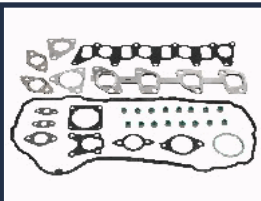

KG-1002

11042-D9787

NISSAN TRADE Autobus 3.0 TDiC
NISSAN TRADE Cassone / Furgonato / Promiscuo 100
NISSAN TRADE Furgonato 3.0 D
NISSAN TRADE Furgonato 3.0 TDiC
NISSAN TRADE Pianale piatto/Telaio 3.0 D
NISSAN TRADE Pianale piatto/Telaio 3.0 D

KG-1003

A1M42-MA70A

NISSAN ATLEON 35.15
NISSAN ATLEON 56.15

KG-1004

11042-BN026

NISSAN NAVARA (D40) 2.5 dCi
NISSAN NAVARA (D40) 2.5 dCi 4WD
NISSAN NAVARA Pianale piatto/Telaio (D40) 2.5 dCi
NISSAN NAVARA Pianale piatto/Telaio (D40) 2.5 dCi 4WD
NISSAN PATHFINDER (R51) 2.5 dCi 4WD