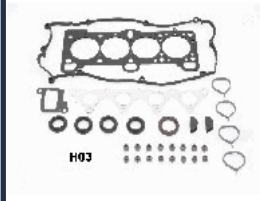

KG-H03

20920-26C00

HYUNDAI ACCENT II (LC) 1.5
HYUNDAI ACCENT II Tre volumi (LC) 1.5