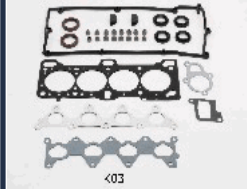

KG-K02

0K01C-10-270A

KIA RETONA (CE) 2.0 16V
KIA SPORTAGE (K00) 2.0
KIA SPORTAGE (K00) 2.0 4WD
KIA SPORTAGE (K00) 2.0 i 16V
KIA SPORTAGE (K00) 2.0 i 16V 4WD

KG-K03

20920-26K00

KIA CERATO (LD) 1.6
KIA CERATO Tre volumi (LD) 1.6