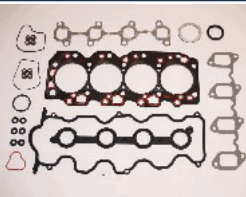

KG-245

04112-64051

TOYOTA CARINA II (_T15_) 2.0 D
TOYOTA CARINA II Tre volumi (_T15_) 2.0 D