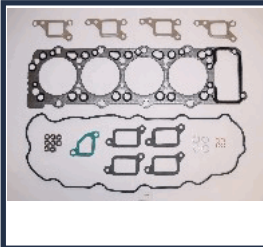

KG-580

ME996019H

MITSUBISHI L 300 Furgonato (P0_W, P1_W) 2.8 D
MITSUBISHI PAJERO II (V3_W, V2_W, V4_W) 2.8 TD (V46W)