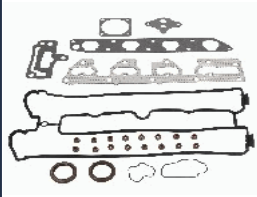

DAEWOO NUBIRA Tre volumi (KLAN) 1.6
DAEWOO NUBIRA Wagon (KLAN) 1.6

KG-W03

92066550

CHEVROLET NUBIRA Station wagon 1.8
CHEVROLET NUBIRA Tre volumi 1.8
DAEWOO NUBIRA Tre volumi (KLAN) 1.8
DAEWOO NUBIRA Wagon (KLAN) 1.8