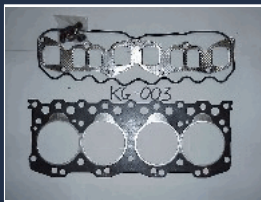

Japanparts®

CYLINDER HEAD'S GASKET KITS KIT GUARNIZIONI TESTATA

KG-001

F80199101C

ASIA MOTORS ROCSTA 1.8 i 4x4
KIA SPORTAGE (K00) 2.0 i 4WD

KG-002

8AS310271

ASIA MOTORS ROCSTA 2.2 D
ASIA MOTORS ROCSTA 2.2 D 4x4
MAZDA B-SERIE (UF) 2.2 D
MAZDA B-SERIE Pianale piatto/Telaio (UF) 2.2 D

KG-003

94248829HS

SSANGYONG KORANDO (K4) 2.2 D

KG-004

SSANGYONG FAMILY 2.2 D

KG-005

SP0219

DAEWOO ESPERO (KLEJ) 1.5 16V
DAEWOO NEXIA (KLETN) 1.5 16V
DAEWOO NEXIA Tre volumi (KLETN) 1.5 16V

KG-006

90397692

DAEWOO ESPERO (KLEJ) 1.8

KG-007

92061591

DAEWOO ESPERO (KLEJ) 2.0

KG-1000

11042-0W025