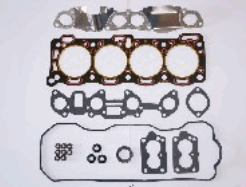

KG-900

4304378

ISUZU TROOPER Fuoristrada aperto
 (UBS) 2.3 (UBS16)

KG-901

8-94438-318-0

ISUZU MIDI Autobus (94000, 98000) 2.2 D
 (98000)
 ISUZU MIDI Autobus (94000, 98000) 2.2 D
 4WD (94000)
 ISUZU MIDI Furgonato (98000N) 2.2 D
 ISUZU MIDI Furgonato (98000N) 2.2 D
 4WD
 ISUZU MIDI Van (94000, 98000) 2.2 D
 (98000)