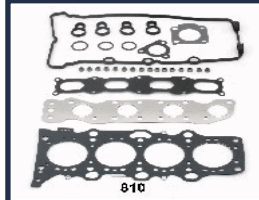

KG-810

1114169G00

FIAT SEDICI 1.6 16V
FIAT SEDICI 1.6 16V 4x4
SUZUKI IGNIS II 1.3
SUZUKI IGNIS II 1.5
SUZUKI IGNIS II 1.5 4x4
SUZUKI IGNIS II 1.5 Sport
SUZUKI JIMNY (FJ) 1.3 16V 4WD
SUZUKI SX4 (EY, GY) 1.6 VVT