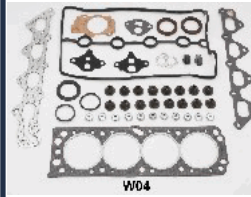

KG-W04

S1141024

CHEVROLET REZZO/TACUMA 1.6
DAEWOO LACETTI Tre volumi 1.6
DAEWOO LANOS (KLAT) 1.6 16V
DAEWOO LANOS Tre volumi (KLAT) 1.6 16V
DAEWOO NUBIRA (KLAJ) 1.6 16V
DAEWOO NUBIRA Tre volumi (KLAJ) 1.6 16V