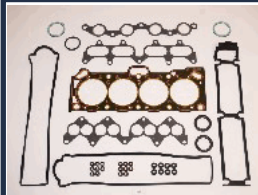

KG-225

04111-74240

TOYOTA CELICA Coupé (ST16_, AT16_) 2.0 Turbo 4x4
TOYOTA CROWN Tre volumi (_S1_) 2.8 i Super Saloon (S12)

KG-226**04112-16024**

TOYOTA CELICA Coupé (_A6_) 1.6
 TOYOTA COROLLA Compact (_E9_) 1.6
 GTi (AE92)
 TOYOTA COROLLA Coupe (AE86) 1.6 GT
 16V (AE86)
 TOYOTA COROLLA Liftback (_E9_) 1.6
 GTI
 TOYOTA MR 2 I (AW1_) 1.6 16V (AW11)