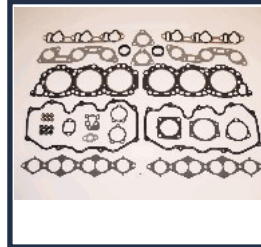

KG-106

11042-01P26

NISSAN 300 ZX (Z31) 3.0