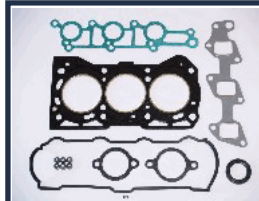

KG-815

11100-61810

SUZUKI SWIFT II 2 volumi /Coda spiovente (EA, MA) 1.0 (SF310, AA44)
SUZUKI SWIFT II 2 volumi /Coda spiovente (EA, MA) 1.0 i (SF310, AA44)