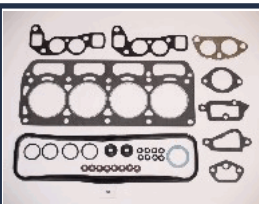

KG-270

04112-12013

TOYOTA 1000 (KP30_) 1.0
TOYOTA 1000 Furgonato (KP36V_) 1.0
TOYOTA STARLET (KP6_) 1.0 (KP60)
TOYOTA STARLET 1000 (KP) 1.0
TOYOTA STARLET Station wagon (KP6_) 1.0 (KP60)