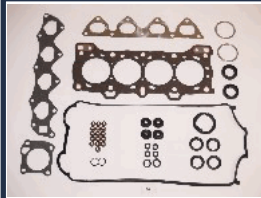

KG-496

061A1-PG7-660

ROVER 400 (XW) 416 GSI