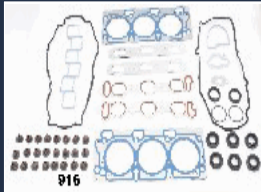

KG-916

4897632AC

CHRYSLER 300 M (LR) 3.5 V6 24V