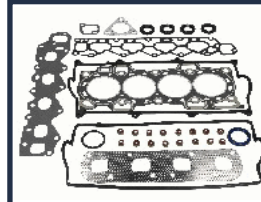

KG-629

04112-87144

DAIHATSU HIJET Furgonato (S85) 1.3 i 16V
PIAGGIO PORTER Furgonato 1.3 i 16V
PIAGGIO PORTER Furgonato 1.3 i 16V 4x4
PIAGGIO PORTER Furgonato 1.3 LPG 16V
PIAGGIO PORTER Pianale piatto/Telaio 1.3 16V