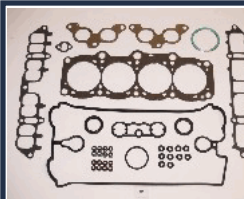

KG-225

04111-74240

TOYOTA CELICA Coupé (ST16_, AT16_) 2.0 Turbo 4x4
TOYOTA CROWN Tre volumi (_S1_) 2.8 i Super Saloon (S12)

KG-226**04112-16024**

TOYOTA CELICA Coupé (_A6_) 1.6
 TOYOTA COROLLA Compact (_E9_) 1.6
 GTi (AE92)
 TOYOTA COROLLA Coupe (AE86) 1.6 GT
 16V (AE86)
 TOYOTA COROLLA Liftback (_E9_) 1.6
 GTI
 TOYOTA MR 2 I (AW1_) 1.6 16V (AW11)