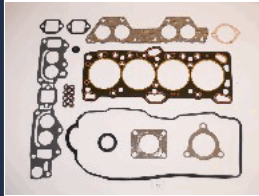

KG-526

MD973156

GREAT WALL HOVER CUV 2.4
 GREAT WALL HOVER Fuoristrada chiuso 2.4
 GREAT WALL HOVER Fuoristrada chiuso 2.4 Trazione integrale

KG-527

1000A901

MITSUBISHI GALANT II (A16_) 2.0 GLS (A163)
 MITSUBISHI GALANT II Station Wagon (A16_V) 2.0 GLX (A163V)
 MITSUBISHI L 300 Autobus (LO3_P/G, LO_2P) 2.0 4x4 (L037G)
 MITSUBISHI SAPPORO II (A16_A) 2.0 GSL (A164A)