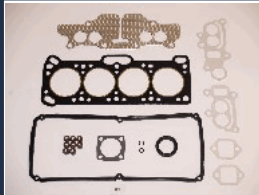

KG-532

2092021000

MITSUBISHI COLT I (A15_A) 1.2 GL (A151A)
MITSUBISHI COLT II (C1_A) 1.2 EL, GL (C15A)
MITSUBISHI COLT LANCER (A7_) 1.2
MITSUBISHI L 300 Autobus (LO3_P/G, LO_2P) 1.6 (L032P, L062P)
MITSUBISHI LANCER F II (A17_) 1.2 GLX (A171)