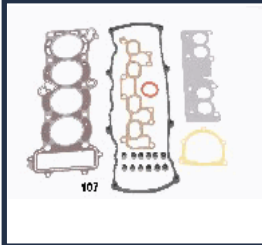

KG-1003

A1M42-MA70A

NISSAN ATLEON 35.15
NISSAN ATLEON 56.15

KG-1004

11042-BN026

NISSAN NAVARA (D40) 2.5 dCi
NISSAN NAVARA (D40) 2.5 dCi 4WD
NISSAN NAVARA Pianale piatto/Telaio (D40) 2.5 dCi
NISSAN NAVARA Pianale piatto/Telaio (D40) 2.5 dCi 4WD
NISSAN PATHFINDER (R51) 2.5 dCi 4WD

NISSAN SUNNY (140Y, 150Y) 1.5 (HBL310)
NISSAN SUNNY Traveller (140Y, 150Y) 1.5 (HBL310)
NISSAN VANETTE Autobus (KC120) 1.5

KG-106

11042-01P26

NISSAN 300 ZX (Z31) 3.0

KG-107

11042-87A25

NISSAN SUNNY II (N13) 1.4 LX
NISSAN SUNNY II Hatchback (N13) 1.4 LX