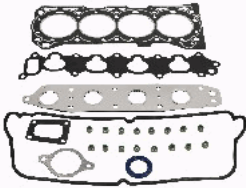

KG-821

11100-83816

SUZUKI BALENO (EG) 1.3 i 16V
SUZUKI BALENO 2 volumi /Coda
spiovente (EG) 1.3 i 16V
SUZUKI JIMNY (FJ) 1.3 16V
SUZUKI JIMNY (FJ) 1.3 16V 4WD
SUZUKI WAGON R+ (MM) 1.3