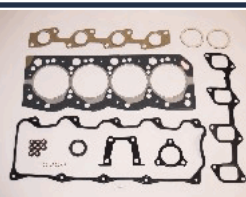

KG-259

04112-54070

TOYOTA DYNA 100 (2Y) 2.4 D (LH80-LH81)
TOYOTA DYNA 150 Pianale piatto/Telaio (LY_) 2.4 D
TOYOTA DYNA 150 Pianale piatto/Telaio (LY_) 2.8 D
TOYOTA DYNA 150 Pianale piatto/Telaio (LY_) 3.0 D