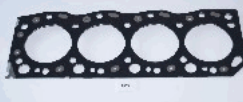

GT-261C

11115-54080-FO

TOYOTA 4 RUNNER (RN10_, VZN13_,
VZN10_, RN13_) 2.4 TD 4x4
TOYOTA HIACE II Wagon (LH7_, LH5_,
LH6_, YH7_, YH6_, YH5_ 2.4 D (H5G)
TOYOTA HIACE III Furgonato (YH7_,
LH6_, LH7_, LH5_, YH5_ 2.4 D 4WD
TOYOTA HIACE III Furgonato (YH7_,
LH6_, LH7_, LH5_, YH5_ 2.4 Diesel