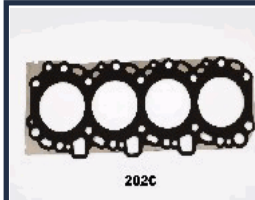

GT-202C

11115-30040-C0

TOYOTA HIACE IV Autobus (LH1_) 2.5
D-4D
TOYOTA HIACE IV Furgonato (LXH1_,
RZH1_, LH1_) 2.5 D-4D
TOYOTA HIACE IV Furgonato (LXH1_,
RZH1_, LH1_) 2.5 D-4D 4WD
TOYOTA HILUX II Pick-up (RN6_, RN5_,
LN6_, YN6_, YN5_, LN 2.5 D-4D