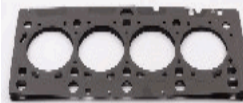

GT-100

8200360571

100

NISSAN ALMERA II (N16) 1.5 dCi
NISSAN ALMERA II Hatchback (N16) 1.5 dCi
NISSAN KUBISTAR (X76) 1.5 dCi
NISSAN KUBISTAR (X76) 1.5 dCi 70
NISSAN KUBISTAR (X76) 1.5 dCi 85
NISSAN MICRA III (K12) 1.5 dCi
NISSAN NOTE (E11) 1.5 dCi