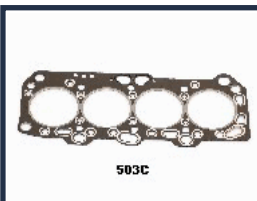

GT-503C

MD301580

MITSUBISHI GALANT V (E5_A, E7_A,
E8_A) 2.0 GLSTD (E57A)
MITSUBISHI GALANT V Tre volumi
(E5_A, E7_A, E8_A) 2.0 GLSTD (E57A)
MITSUBISHI GALANT VI (EA_) 2.0 TDI
(EA6A)
MITSUBISHI GALANT VI Station wagon
(EA_) 2.0 TDI (EA6W)