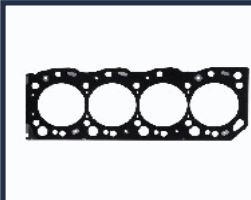

GT-203A

11115-54120-B0

TOYOTA DYNA 150 Pianale piatto/Telaio
(LY_) 3.0 D
TOYOTA DYNA Pianale piatto/Telaio
(KD_, LY_, TRY2_, KDY2_) 3.0 D4d
TOYOTA HILUX Fuoristrada chiuso
(RZN1_, LN1_) 3.0 D
TOYOTA HILUX II Pick-up (RN6_, RN5_,
LN6_, YN6_, YN5_, LN 3.0 D