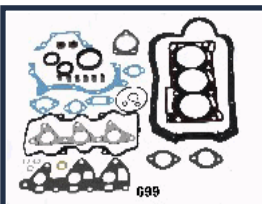

PIAGGIO PORTER Furgonato 1.0
PIAGGIO PORTER Pianale piatto/Telaio 1.0

KM-799

497123068