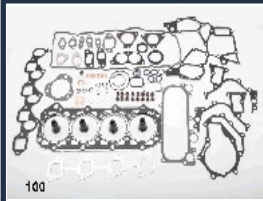

**1606921**

DAEWOO ESPERO (KLEJ) 2.0

**KM-010**

**S1141020**

DAEWOO ESPERO (KLEJ) 1.5 16V  
DAEWOO NEXIA (KLETN) 1.5 16V  
DAEWOO NEXIA Tre volumi (KLETN) 1.5 16V

**KM-100**

**10101-2W225**

NISSAN PATROL GR II Wagon (Y61) 3.0 DTi