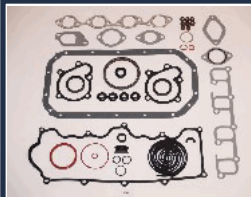

KM-907S

8-94371860-0

ISUZU GEMINI (JT) 1.5 D
ISUZU GEMINI (JT) 1.5 TD
ISUZU GEMINI Tre volumi (JT) 1.5 D
ISUZU GEMINI Tre volumi (JT) 1.5 TD
OPEL CORSA A 2 volumi /Coda spiovente (93_, 94_, 98_, 9 1.5 D
OPEL CORSA A 2 volumi /Coda spiovente (93_, 94_, 98_, 9 1.5 TD
OPEL CORSA A Furgonato 1.5 D