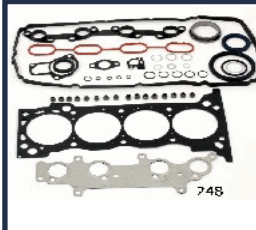

KM-248

TOYOTA HILUX III Pick-up (TGN1_, GGN2_, GGN1_, KUN2_, KUN 2.7
TOYOTA HILUX III Pick-up (TGN1_, GGN2_, GGN1_, KUN2_, KUN 2.7 4 ruote motrici