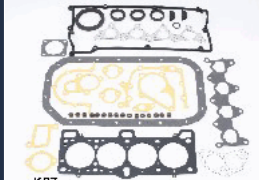

**KM-K07**

**20910-26K00**

K07

KIA CERATO (LD) 1.6  
KIA CERATO Tre volumi (LD) 1.6

**KM-S00**

SSANGYONG KORANDO (KJ) 2.3 D (KJ)  
SSANGYONG MUSSO (FJ) 2.3 D

**KM-S01**

**602 010 55 05**