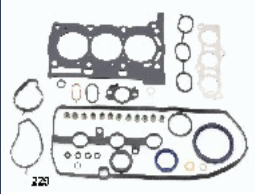

KM-229

0197.AF

PEUGEOT 107 1.0
TOYOTA AYGO (WNB1_, KGB1_) 1.0
TOYOTA AYGO (WNB1_, KGB1_) 1.0 GPL
TOYOTA YARIS (SCP9_, NSP9_, KSP9_, NCP9_, ZSP9_) 1.0 VVT-i