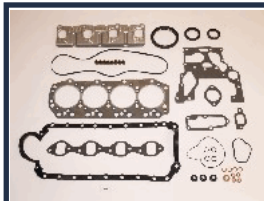

**KM-996**

**5-87810-456-2**

ISUZU TROOPER (UBS) 2.8 TD (UBS55)  
OPEL FRONTERA A (5\_MWL4) 2.3 TD (5JMWL4)

**KM-997**

**5-87810-242-0**

ISUZU TROOPER Fuoristrada aperto (UBS) 2.2 TD (UBS52)

**KM-998**

**8-94150-395-3**