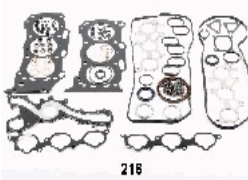

**KM-209**

**04111-54050**

TOYOTA HIACE II Furgonato (LH5\_, YH7\_, LH7\_, LH6\_, YH6\_, 2.4 D  
TOYOTA HIACE II Wagon (LH7\_, LH5\_, LH6\_, YH7\_, YH6\_, YH5\_ 2.4 D (H5G)  
VW TARO 2.4 D

**KM-218**

**04111-31440**