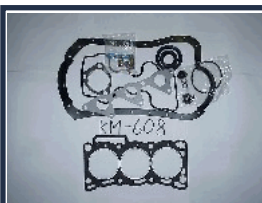

**KM-607**

**04111-87148**

DAIHATSU FERROZA Hard Top (F300) 1.6 i 16V  
 DAIHATSU FERROZA Soft Top (F300) 1.6 i 16V

**KM-608**

**04111-87113**

DAIHATSU CUORE II (L80, L81) 0.8 (L80)  
 DAIHATSU CUORE II (L80, L81) 0.8 4WD (L81)