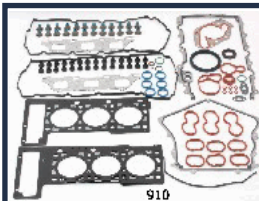

KM-910

CHRYSLER 300 M (LR) 2.7 V6 24V