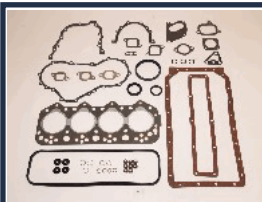

DAIHATSU TAFT 2.5 D 4x4 (F50, F55)
DAIHATSU TAFT 2.8 D 4x4 (F60, F65)

KM-621

04111-87273-000