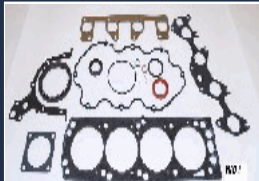

KM-W01

93740205

W01

CHEVROLET KALOS 1.4
DAEWOO KALOS (KLAS) 1.4