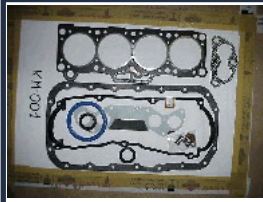

# Japanparts®

**FULL ENGINE GASKET KITS**  
**KIT GUARNIZIONI MOTORE**

[japanparts.eu](http://japanparts.eu)

**KM-001**

ASIA MOTORS ROCSTA 1.8 i 4x4

**KM-002**

ASIA MOTORS ROCSTA 2.2 D  
ASIA MOTORS ROCSTA 2.2 D 4x4