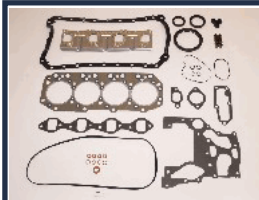

KM-992

5-87810-294-1

ISUZU CAMPO (KB) 2.5 D (TFR54)
ISUZU CAMPO (KB) 2.5 D 4WD (KBD47)
OPEL CAMPO (TF_) 2.5 D (TFR54)
OPEL CAMPO (TF_) 2.5 D 4x4 (TFS54)
OPEL CAMPO (TF_) 2.5 DTI
OPEL CAMPO (TF_) 2.5 DTI 4x4