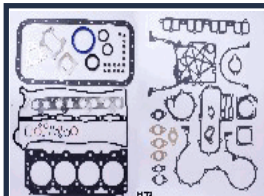

KM-H02

20910-4XA00

HYUNDAI TERRACAN (HP) 2.9 CRDi