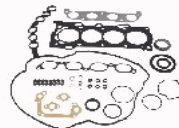

KM-202

04111-0D042

TOYOTA AURIS (NRE15_, ZZE15_, ADE15_, ZRE15_, NDE15_) 1.4 VVT-i
TOYOTA AVENSIS (T25_) 1.6 VVT-i
TOYOTA AVENSIS (T25_) 1.8
TOYOTA AVENSIS (_T22_) 1.6 VVT-i
TOYOTA AVENSIS (_T22_) 1.8 VVT-i
TOYOTA AVENSIS Liftback (_T22_) 1.6 VVT-i