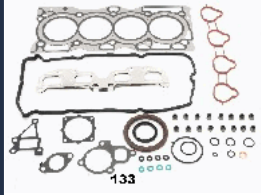

**KM-124S**

**1010122J25**

NISSAN CABSTAR Pianale piatto/Telaio (F22, H40) 2.0  
NISSAN PATROL GR I (Y60, GR) 2.8 TD (Y60A)  
NISSAN PATROL Hardtop (K260) 2.8 TD  
NISSAN PATROL Station Wagon (W260) 2.8 TD  
NISSAN URVAN Furgonato (E23) 2.2 D

**KM-125**

**10101-8M085**

NISSAN PRIMERA (P12) 1.6

**KM-131**

**1010119B25**

NISSAN MICRA I (K10) 1.2

**KM-132**

**10101-8H725**

NISSAN X-TRAIL (T30) 2.0  
NISSAN X-TRAIL (T30) 2.0 4x4

**KM-133**

**10101-6N227**

NISSAN PRIMERA (P12) 2.0  
NISSAN PRIMERA Hatchback (P12) 2.0  
NISSAN PRIMERA Station wagon (WP12) 2.0

**KM-136**

**10101-AX527**