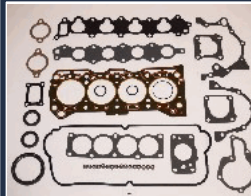

**KM-814**

**11400-60820**

SUZUKI VITARA (ET, TA) 1.6 (ET)  
 SUZUKI VITARA (ET, TA) 1.6 (TA)  
 SUZUKI VITARA Cabrio (ET, TA) 1.6 (TA)

**KM-899**

**11400-57812**

SUZUKI BALENO (EG) 1.6 i 16V  
 SUZUKI BALENO (EG) 1.6 i 16V 4x4  
 SUZUKI BALENO 2 volumi /Coda spiovente (EG) 1.6 i 16V  
 SUZUKI BALENO 2 volumi /Coda spiovente (EG) 1.6 i 16V 4x4  
 SUZUKI BALENO Station wagon (EG) 1.6 i 16V