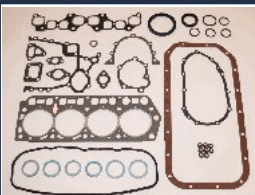

KM-203

04111-73013

DAIHATSU ROCKY Hard Top (F7, F8) 2.0
DAIHATSU ROCKY Soft Top (F7, F8) 2.0
TOYOTA HIACE II Furgonato (LH5_, YH7_, LH7_, LH6_, YH6_, 1.8
TOYOTA HIACE II Wagon (LH7_, LH5_, LH6_, YH7_, YH6_, YH5_ 1.8 (H5G)
TOYOTA HILUX II Pick-up (RN6_, RN5_, LN6_, YN6_, YN5_, LN 1.8 (YN85_, YN90_)