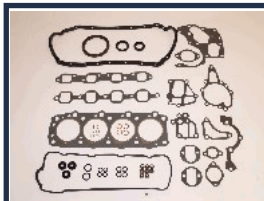

**KM-996**

**5-87810-456-2**

ISUZU TROOPER (UBS) 2.8 TD (UBS55)  
OPEL FRONTERA A (5\_MWL4) 2.3 TD (5JMWL4)

**KM-997**

**5-87810-242-0**

ISUZU TROOPER Fuoristrada aperto (UBS) 2.2 TD (UBS52)

**KM-998**

**8-94150-395-3**