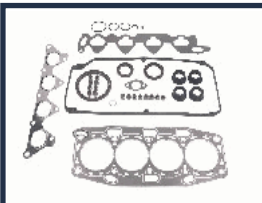

**KM-500**

**1000A967**

MITSUBISHI PAJERO III (V7\_W, V6\_W) 3.2 Di-D  
MITSUBISHI PAJERO III Fuoristrada aperto (V6\_W, V7\_W) 3.2 DI-D (V68W, V78W)

**KM-501**

**MD970443**

MITSUBISHI CARISMA (DA\_) 1.8  
MITSUBISHI CARISMA (DA\_) 1.8 16V  
MITSUBISHI CARISMA Tre volumi (DA\_) 1.8  
MITSUBISHI COLT IV (CA\_A) 1.6  
MITSUBISHI COLT IV (CA\_A) 1.6 4x4  
MITSUBISHI COLT IV (CA\_A) 1.6 GLXi 16V (CA4A)