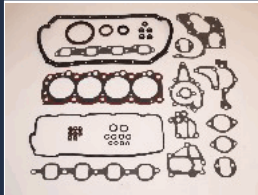

KM-901

8-94150-394-3

ISUZU MIDI Autobus (94000, 98000) 2.2 D (98000)
ISUZU MIDI Autobus (94000, 98000) 2.2 D 4WD (94000)
ISUZU MIDI Furgonato (98000N) 2.2 D
ISUZU MIDI Furgonato (98000N) 2.2 D 4WD
ISUZU MIDI Van (94000, 98000) 2.2 D (98000)