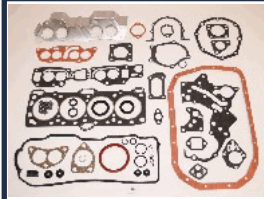

KM-581

20910-02S00

HYUNDAI ATOS (MX) 1.0 i
HYUNDAI ATOS PRIME (MX) 1.0 i

KM-583

20910-33D00

HYUNDAI SONATA II (Y-2) 2.0 i
HYUNDAI SONATA III (Y-3) 2.0 i

KM-584

KM-586

HYUNDAI PONY Wagon 1.2

KM-588

MD031331

HYUNDAI PONY (X-1) 1.3
HYUNDAI PONY Tre volumi (X-1) 1.3

KM-589

HYUNDAI PONY (X-2) 1.5
HYUNDAI PONY (X-2) 1.5 i
HYUNDAI PONY / EXCEL Tre volumi (X-2) 1.5
HYUNDAI PONY / EXCEL Tre volumi (X-2) 1.5 i

KM-590

MD997648

HYUNDAI PONY (X-2) 1.3
HYUNDAI PONY / EXCEL Tre volumi (X-2) 1.3

KM-591

20910-22R10

HYUNDAI S COUPE (SLC) 1.5 i

KM-593

20910-33A01

HYUNDAI LANTRA I (J-1) 1.6 i.e. 16V

KM-595

MD997237

HYUNDAI LANTRA I (J-1) 1.5 i.e.

KM-596

20910-22T00

HYUNDAI ACCENT I (X-3) 1.3
HYUNDAI ACCENT I (X-3) 1.3 i 12V
HYUNDAI ACCENT Tre volumi (X-3) 1.3
HYUNDAI ACCENT Tre volumi (X-3) 1.3 i 12V

KM-597

20910-22N10

HYUNDAI ACCENT I (X-3) 1.5 i 12V
HYUNDAI ACCENT Tre volumi (X-3) 1.5 i 12V