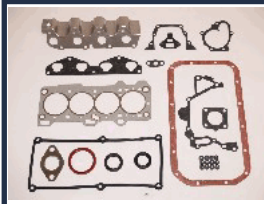

**KM-580**

**ME994157**

MITSUBISHI L 300 Furgonato (P0\_W, P1\_W) 2.8 D  
MITSUBISHI PAJERO II (V3\_W, V2\_W, V4\_W) 2.8 TD (V46W)

**KM-581**

**20910-02S00**

HYUNDAI ATOS (MX) 1.0 i  
HYUNDAI ATOS PRIME (MX) 1.0 i