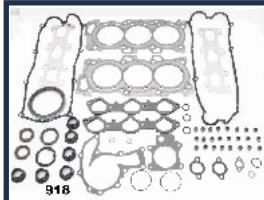

**KM-916**

CHRYSLER 300 M (LR) 3.5 V6 24V

**KM-918**

**5-8781-3756-2**

ISUZU TROOPER 3.5 V6 24V  
ISUZU TROOPER Fuoristrada aperto 3.5 V6 24V  
OPEL FRONTERA B (6B\_) 3.2 i (6B1VF, 6B1\_6)  
OPEL MONTEREY B 3.5 V6 24V