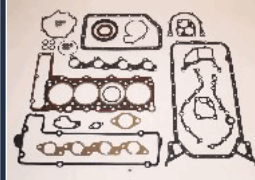

**KM-K07**

**20910-26K00**

K07

KIA CERATO (LD) 1.6  
KIA CERATO Tre volumi (LD) 1.6

**KM-S00**

SSANGYONG KORANDO (KJ) 2.3 D (KJ)  
SSANGYONG MUSSO (FJ) 2.3 D

**KM-S01**

**602 010 55 05**