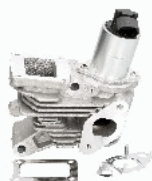

EGR-0700

147171945R

RENAULT GRAND SCÉNIC II (JM0/1_) 1.9 dCi
RENAULT LAGUNA II (BG0/1_) 1.9 dCi (BG0G)
RENAULT LAGUNA II Grandtour (KG0/1_) 1.9 dCi
RENAULT LAGUNA II Grandtour (KG0/1_) 2.0 dCi