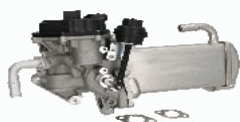

EGR-0938

03L131512AQ

VW AMAROK (2H_, S1B) 2.0 BiTDI
 VW AMAROK (2H_, S1B) 2.0 BiTDI 4motion
 VW AMAROK (2H_, S1B) 2.0 TDi
 VW AMAROK (2H_, S1B) 2.0 TDi 4motion

EGR-0939

03L131512BM

VW MULTIVAN V (7HM, 7HN, 7HF, 7EF, 7EM, 7EN) 2.0 TDi
 VW MULTIVAN V (7HM, 7HN, 7HF, 7EF, 7EM, 7EN) 2.0 TDi 4motion
 VW TRANSPORTER V Autobus (7HB, 7HJ, 7EB, 7EJ, 7EF) 2.0 TDi
 VW TRANSPORTER V Autobus (7HB, 7HJ, 7EB, 7EJ, 7EF) 2.0 TDi 4motion