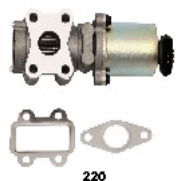

EGR-220

25620-26102

LEXUS IS II (GSE2_, ALE2_, USE2_) 220 d (ALE20)