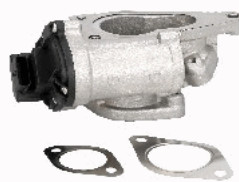

EGR-805

147106672R

RENAULT LAGUNA II (BG0/1_) 1.9 dCi
RENAULT LAGUNA II Grandtour (KG0/1_) 1.9 dCi
RENAULT LAGUNA II Grandtour (KG0/1_) 1.9 dCi (KG12)
RENAULT MEGANE II (BM0/1_, CM0/1_) 1.9 dCi
RENAULT MEGANE II Coupe-Cabriolet (EM0/1_) 1.9 dCi