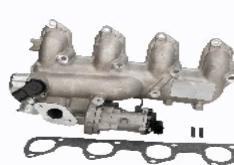

EGR-0312

1387083

FORD GALAXY (WA6) 1.8 TDCi
FORD S-MAX (WA6) 1.8 TDCi
FORD TOURNEO CONNECT 1.8 Di
FORD TRANSIT CONNECT (P65_, P70_, P80_) 1.8 Di
FORD TRANSIT CONNECT (P65_, P70_, P80_) 1.8 TDCi