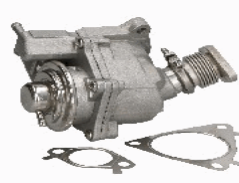

EGR-0206

162642

CITROEN JUMPER Autobus 3.0 HDi 160
CITROEN JUMPER Furgonato 3.0 HDi
160
CITROEN JUMPER Pianale piatto/Telaio
3.0 HDi 160
FIAT DUCATO Autobus (250) 160 Multijet
3,0 D
FIAT DUCATO Autobus (250) 160 Multijet
Power 3,0 D