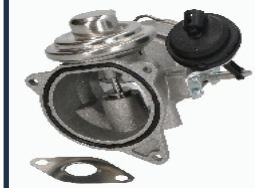

EGR-0927

070128070C

VW TOUAREG (7LA, 7L6, 7L7) 2.5 R5 TDI