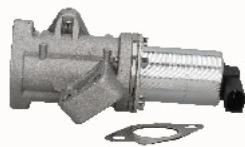

EGR-H07

28410-4A100

HYUNDAI H-1 Furgonato 2.5 CRDi
KIA SORENTO I (JC) 2.5 CRDi