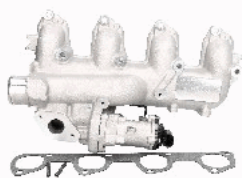

EGR-0311

1387084

FORD C-MAX (DM2) 1.8 TDCi
FORD FOCUS C-MAX 1.8 TDCi
FORD FOCUS II (DA_) 1.8 TDCi
FORD FOCUS II Station wagon (DA_) 1.8 TDCi
FORD FOCUS II Tre volumi (DA_) 1.8 TDCi
FORD GALAXY (WA6) 1.8 TDCi
FORD MONDEO IV (BA7) 1.8 TDCi