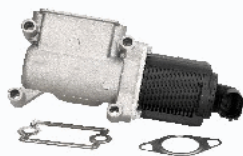

EGR-0210

46535796

FIAT DOBLO (119) 1.9 D (223AXB1A)
FIAT DOBLO Cargo (223) 1.9 D (223ZXB1A)
FIAT PALIO Weekend (178DX) 1.9 D (178DYD1A07)
FIAT PUNTO (188) 1.9 DS 60 (188.031, .051, .231, .251)
FIAT PUNTO Van (188AX) 1.9 D 60
FIAT STRADA Pick-up (178E) 1.9 D