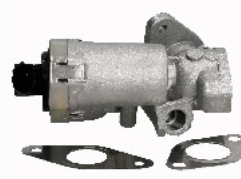

EGR-L05

1384616

CITROEN JUMPER Autobus 2.2 HDi 100
CITROEN JUMPER Autobus 2.2 HDi 120
CITROEN JUMPER Furgonato 2.2 HDi 100
CITROEN JUMPER Furgonato 2.2 HDi 120
CITROEN JUMPER Pianale piatto/Telaio 2.2 HDi 100