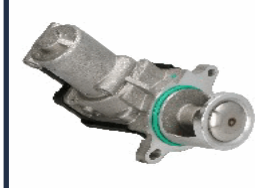

EGR-0935

03L131477

VW MULTIVAN V (7HM, 7HN, 7HF, 7EF, 7EM, 7EN) 2.0 BiTDI
VW MULTIVAN V (7HM, 7HN, 7HF, 7EF, 7EM, 7EN) 2.0 BiTDI 4motion
VW TRANSPORTER V Autobus (7HB, 7HJ, 7EB, 7EJ, 7EF) 2.0 BiTDI
VW TRANSPORTER V Autobus (7HB, 7HJ, 7EB, 7EJ, 7EF) 2.0 BiTDI 4motion