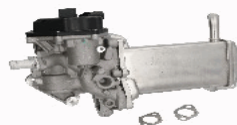

EGR-0938

03L131512AQ

VW AMAROK (2H_, S1B) 2.0 BiTDI
VW AMAROK (2H_, S1B) 2.0 BiTDI 4motion
VW AMAROK (2H_, S1B) 2.0 TDi
VW AMAROK (2H_, S1B) 2.0 TDi 4motion