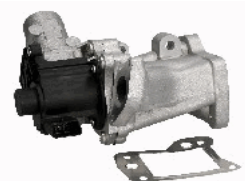

EGR-L06

9656911780

CITROEN C-CROSSER (EP_) 2.2 HDi
CITROEN C-CROSSER ENTERPRISE 2.2 HDi
CITROEN C5 II (RC_) 2.2 HDi
CITROEN C5 II Break (RE_) 2.2 HDi
CITROEN C5 III Break (TD_) 2.2 HDi
CITROEN C6 (TD_) 2.2 HDi
CITROEN C8 (EA_, EB_) 2.2 HDi