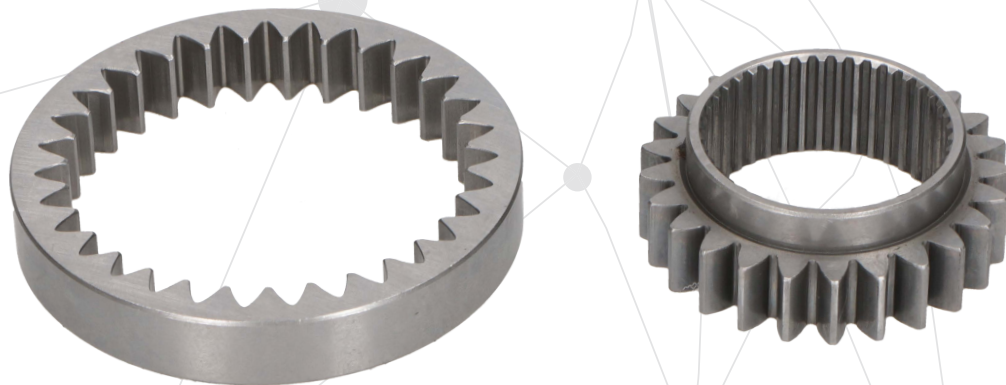

Japanparts[®]

OIL PUMP GEAR KIT
KIT INGRANAGGI POMPA OLIO

GK-NI000

15121-54010

TOYOTA HIACE II Wagon (LH7_, LH5_, LH6_, YH7_, YH6_, YH5_ 2.4 D (H5G)
TOYOTA HIACE III Furgonato (YH7_, LH6_, LH7_, LH5_, YH5_ 2.4 D 4WD
TOYOTA HIACE III Furgonato (YH7_, LH6_, LH7_, LH5_, YH5_ 2.4 Diesel
TOYOTA HIACE III Wagon (LH1_, RZH1_) 2.4 D (LH102)

GK-TY00

15103-31050

TOYOTA FJ CRUISER (GSJ1_) 4.0 i V6
TOYOTA LAND CRUISER 150 (KDJ15_, GRJ15_) 4.0 V6 VVT-i
TOYOTA LAND CRUISER 150 (KDJ15_, GRJ15_) 4.0 V6 VVTi

GK-TY01

11310-31020

TOYOTA AVALON Tre volumi (GSX3_) 3.5 VVTi
TOYOTA PREVIA (MCR3_, ACR3_, CLR3_) 3.5
TOYOTA PREVIA (MCR3_, ACR3_, CLR3_) 3.5 4x4
TOYOTA RAV 4 III (ACA3_, ACE_, ALA3_, GSA3_, ZSA3_) 3.5 VVTi