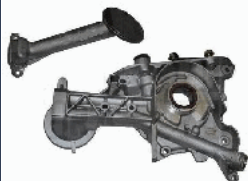

OIL PUMPS

POMPE OLIO

OP-FI04

504334322

FIAT DUCATO Autobus (250) 140 Natural Power 3,0
 FIAT DUCATO Autobus (250) 150 Multijet 3,0 D
 FIAT DUCATO Autobus (250) 3.0 D Multijet
 FIAT DUCATO Furgonato (250) 140 Natural Power

OP-FI05

46544278

FIAT BRAVA (182) 1.6 16V (182.BB)
 FIAT BRAVA (182) 1.6 16V (182.BH)
 FIAT BRAVO I (182) 1.6
 FIAT BRAVO I (182) 1.6 16V (182.AB)
 FIAT BRAVO I (182) 1.6 16V (182.AH)
 FIAT DOBLO (119) 1.6 16V (223AXD1A)
 FIAT DOBLO (119) 1.6 Natural Power

OP-FI06

46744429

FIAT DOBLO (119) 1.9 JTD
 FIAT DOBLO (119) 1.9 JTD (223AXE1A)

OP-FI07

45738256

FIAT BRAVA (182) 1.2 16V 80
 FIAT IDEA 1.2 16V
 FIAT PALIO (178BX) 1.2
 FIAT PALIO Weekend (178DX) 1.2 (178DYA1A)
 FIAT PANDA (169) 1.2
 FIAT PANDA (169) 1.2 4x4
 FIAT PANDA (169) 1.2 Bi-Power