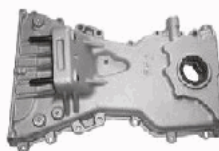

OP-DW03

25189697

CHEVROLET MATIZ (M200, M250) 0.8
CHEVROLET MATIZ (M200, M250) 0.8 LPG
CHEVROLET SPARK 0.8
DAEWOO DAMAS Autobus 0.8 Luxe
DAEWOO MATIZ (KLYA) 0.8

OP-DW05

25189699

CHEVROLET AVEO 2 volumi /Coda spiovente (T250, T255) 1.2 LPG
CHEVROLET AVEO Tre volumi (T250, T255) 1.2
CHEVROLET SPARK (M300) 1.0
CHEVROLET SPARK (M300) 1.0 LPG
CHEVROLET SPARK (M300) 1.2
CHEVROLET SPARK (M300) 1.2 LPG