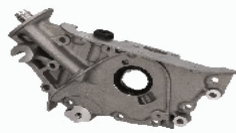

KIA CARENS II (FJ) 1.6

OP-KI04

26100-4X180

KIA BONGO Autobus 2.9 TDiC
 KIA BONGO Pianale piatto/Telaio 2.9 TDiC

OP-KI05

21310-23002

HYUNDAI COUPE (GK) 2.0
 HYUNDAI COUPE (RD) 1.8
 HYUNDAI ELANTRA (XD) 2.0
 HYUNDAI ELANTRA Tre volumi (HD) 2.0 CVT
 HYUNDAI i30 (FD) 2.0
 HYUNDAI LANTRA II (J-2) 1.8 16V
 HYUNDAI MATRIX (FC) 1.8