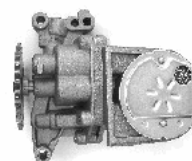

OP-PE01

1001C9

CITROEN AX (ZA_) 10
CITROEN AX (ZA_) 11
CITROEN AX (ZA_) 11 4x4
CITROEN AX (ZA_) 14
CITROEN AX (ZA_) 14 4x4
CITROEN AX (ZA_) 14 D
CITROEN AX (ZA_) 15 D
CITROEN BERLINGO (MF) 1.1 i (MFHDZ)