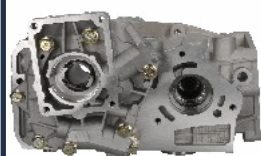

OIL PUMPS

POMPE OLIO

OP-PE02

1001.A8

CITROEN JUMPER Autobus (230P) 2.8 HDi
CITROEN JUMPER Autobus (230P) 2.8 HDi 4x4
CITROEN JUMPER Autobus (244, Z_) 2.8 HDi
CITROEN JUMPER Pianale piatto/Telaio (230) 2.8 HDi