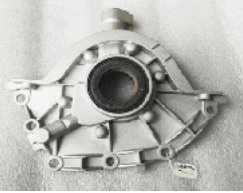

OP-FO05

1152664

FORD KA (RB_) 1.3 i
FORD KA (RB_) 1.6 i