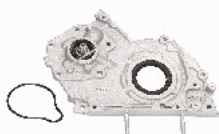

OP-DW11

97376227

CHEVROLET CRUZE (J300) 1.7 TD
CHEVROLET CRUZE 2 volumi /Coda spiovente (J305) 1.7 TD
CHEVROLET CRUZE Station Wagon (J308) 1.7 TD
OPEL ASTRA H (L48) 1.7 CDTI
OPEL ASTRA H Furgonato (L70) 1.7 CDTI