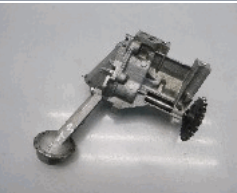

OP-RE05

8200307174

RENAULT MEGANE II (BM0/1_, CM0/1_) 1.5 dCi