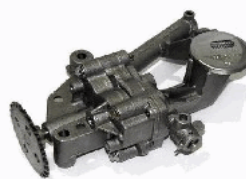

OP-NS07

1501000Q0G

NISSAN INTERSTAR Autobus (X70) dCi 100
NISSAN INTERSTAR Autobus (X70) dCi 150
NISSAN INTERSTAR Autobus (X70) dCi 90
NISSAN PRIMASTAR Autobus (X83) dCi 140
OPEL MOVANO Combi (J9) 2.2 DTI