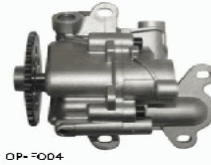

OP-FO04

9677428680

FORD RANGER (TKE) 2.2 TDCi
FORD RANGER (TKE) 2.2 TDCi 4x4
FORD RANGER (TKE) 3.2 TDCi 4x4
FORD TRANSIT Autobus 2.2 TDCi
FORD TRANSIT Autobus 2.2 TDCi [RWD]
FORD TRANSIT Autobus 3.2 TDCi
FORD TRANSIT Furgonato 2.2 TDCi
FORD TRANSIT Furgonato 2.2 TDCi 4x4