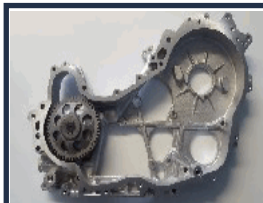

OP-TY14

11320-30030

TOYOTA DYNA Pianale piatto/Telaio (KD_, LY_, TRY2_, KDY2_ 3.0 D4d
TOYOTA DYNA Pianale piatto/Telaio (KD_, LY_, TRY2_, KDY2_ 3.0 D4d 4WD
TOYOTA HIACE IV Furgonato (TRH2_, KDH2_) 3.0 D
TOYOTA HILUX III Pick-up (TGN1_, GGN2_, GGN1_, KUN2_, KUN 3.0 (KUN16)