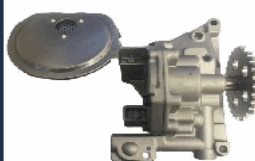

OP-PE05

100191

CITROEN BERLINGO (MF) 1.9 D (MFDJY)
CITROEN BERLINGO (MF) 1.9 D (MFWJZ)
CITROEN BERLINGO (MF) 1.9 D 4WD (MFWJZ)
CITROEN BERLINGO Furgonato (M_) 1.9 D