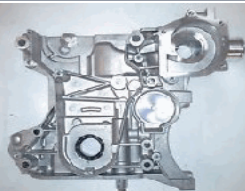

OP-DW06

55565003

CHEVROLET CRUZE (J300) 1.6
CHEVROLET CRUZE (J300) 1.8
CHEVROLET ORLANDO (J309) 1.8
CHEVROLET ORLANDO (J309) 1.8 LPG
OPEL ASTRA GTC J 1.6
OPEL ASTRA J 1.6 Turbo
OPEL ASTRA J Sports Tourer 1.6 Turbo
OPEL ASTRA J Tre volumi 1.6 Turbo

OP-DW07

25190865

CHEVROLET CRUZE (J300) 1.8 LPG
CHEVROLET CRUZE 2 volumi /Coda spiovente (J305) 1.6
CHEVROLET CRUZE 2 volumi /Coda spiovente (J305) 1.8
CHEVROLET CRUZE 2 volumi /Coda spiovente (J305) 1.8 LPG
CHEVROLET TRAX 1.6
CHEVROLET TRAX 1.6 AWD