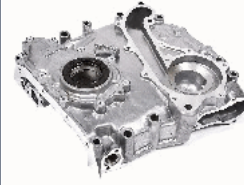

OP-TY07

11301-75030

TOYOTA DYNA 300 Pianale piatto/Telaio 2.4
TOYOTA HILUX II Pick-up (RN6_, RN5_, LN6_, YN6_, YN5_, LN 2.4
TOYOTA HILUX II Pick-up (RN6_, RN5_, LN6_, YN6_, YN5_, LN 2.4 AWD
TOYOTA HILUX II Pick-up (RN6_, RN5_, LN6_, YN6_, YN5_, LN 2.4 i 4WD
TOYOTA TACOMA Pick-up 2.4