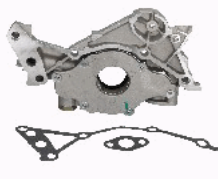

OP-MI07

MD152909

CHRYSLER VOYAGER II (ES) 3.0 i
MITSUBISHI PAJERO I (L04_G, L14_G) 3.0 V6 (L141G, L146G)
MITSUBISHI PAJERO II (V3_W, V2_W, V4_W) 3.0 V6 (V23W, V43W, V23C)