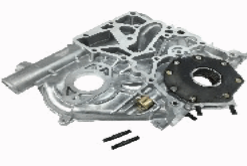

OP-TY11

11310-75060

TOYOTA DYNA Pianale piatto/Telaio (KD_, LY_, TRY2_, KDY2_) 2.0
 TOYOTA DYNA Pianale piatto/Telaio (KD_, LY_, TRY2_, KDY2_) 2.0 4WD

OP-TY12

11311-54032

TOYOTA LAND CRUISER (KDJ12_, GRJ12_) 3.0 D