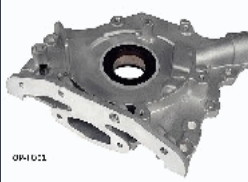

OP-FI14

55205943

ALFA ROMEO GIULIETTA (940) 1.4 BiFuel (940FXA1A, 940FXT1A)
 ALFA ROMEO GIULIETTA (940) 1.4 TB
 ALFA ROMEO GIULIETTA Furgonato (940_) 1.4 (940FXB1A)
 ALFA ROMEO MITO (955) 1.4
 ALFA ROMEO MITO (955) 1.4 Bifuel
 ALFA ROMEO MITO (955) 1.4 TB
 ALFA ROMEO MITO (955) 1.4 Turbo

OP-FO01

1001C4

CITROEN BERLINGO (B9) 1.6 HDi 110
 CITROEN BERLINGO (B9) 1.6 HDi 115
 CITROEN BERLINGO (B9) 1.6 HDi 75
 CITROEN BERLINGO (B9) 1.6 HDi 90
 CITROEN BERLINGO (MF) 1.6 HDi 75
 CITROEN BERLINGO (MF) 1.6 HDi 90
 CITROEN BERLINGO Furgonato (B9) 1.6 HDi 110