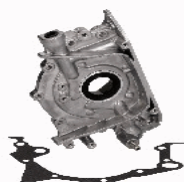

OP-SZ03

16100-73053

MARUTI 800 0.8

OP-SZ04

16100-60815

SUZUKI BALENO (EG) 1.6 i 16V
 SUZUKI BALENO (EG) 1.6 i 16V 4x4
 SUZUKI BALENO 2 volumi /Coda spiovente (EG) 1.6 i 16V
 SUZUKI BALENO 2 volumi /Coda spiovente (EG) 1.6 i 16V 4x4
 SUZUKI BALENO Station wagon (EG) 1.6 i 16V