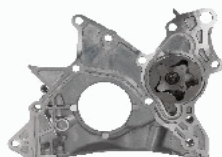

OP-TY25

1510074050

TOYOTA AVENSIS (_T22_) 2.0 (ST220_)
TOYOTA AVENSIS Station Wagon (_T22_) 2.0 (ST220_)

OP-TY26

15100-27030

TOYOTA AVENSIS Station wagon (T25)
2.0 D-4D
TOYOTA AVENSIS Tre volumi (T25) 2.0
D-4D
TOYOTA AVENSIS VERSO (_CLM2_,
ACM2) 2.0 D-4D
TOYOTA COROLLA (ZZE12_, NDE12_,
ZDE12_) 2.0 D-4D