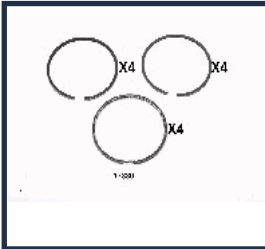

PISTON RINGS

FASCE ELASTICHE

RC17880

OE: 94443232 | ENGINE: 15 D (4EC1)

OPEL CORSA A 2 volumi /Coda spiovente (93_, 94_, 98_, 9 1.5 D[09.1987-03.1993] (Diesel)
 OPEL CORSA A 2 volumi /Coda spiovente (93_, 94_, 98_, 9 1.5 TD[03.1988-03.1993] (Diesel)
 OPEL CORSA A Furgonato 1.5 D[06.1987-04.1989](Diesel)