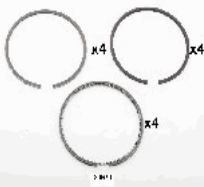

MAZDA 626 II (GC) 2.0
D[01.1983-06.1987](Diesel)
MAZDA 626 II (GC) 2.0[01.1986-09.1987]
(Benzina)
MAZDA 626 II (GC) 2.0[03.1983-09.1987]
(Benzina)
MAZDA 626 II Hatchback (GC) 2.0
D[03.1984-06.1987](Diesel)

RW41235

OE: 23040-02970