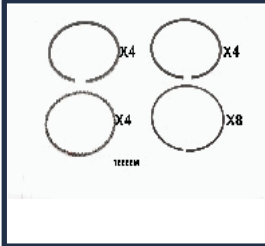

RC19999M

| ENGINE: CG10