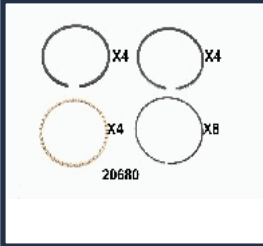

RC20680

OE: MD040610 | ENGINE: 4G62B