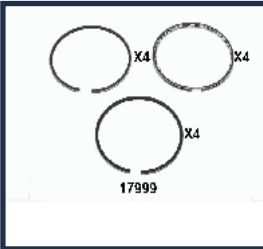

RC17999

OE: 8-94250-730-0 | ENGINE: 4FD1