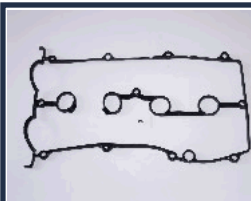

GP-316

3396810

MAZDA 626 IV (GE) 2.0 i
MAZDA 626 IV (GE) 2.0 i 4WD
MAZDA 626 IV Hatchback (GE) 2.0 i
MAZDA 626 IV Hatchback (GE) 2.0 i 4WD
MAZDA 626 V (GF) 2.0
MAZDA 626 V Hatchback (GF) 2.0
MAZDA 626 V Station Wagon (GW) 2.0
MAZDA MX-6 (GE) 2.0