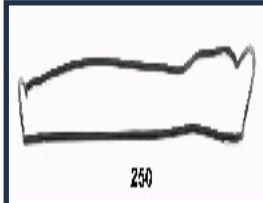

GP-249

11213-17010

TOYOTA CAMRY (\_V2\_) 2.0 Turbo-D (CV20\_)  
 TOYOTA LAND CRUISER 80 (\_J8\_) 4.2 TD (HDJ80)

GP-250

1121333020

TOYOTA AURIS (NRE15\_, ZZE15\_, ADE15\_, ZRE15\_, NDE15\_) 1.4 D-4D  
 TOYOTA AURIS VAN Furgonato 1.4 D-4D  
 TOYOTA COROLLA (ZZE12\_, NDE12\_, ZDE12\_) 1.4 D  
 TOYOTA COROLLA Tre volumi (E15\_) 1.4 D-4D  
 TOYOTA COROLLA Tre volumi (\_E12J\_, \_E12T\_) 1.4 D