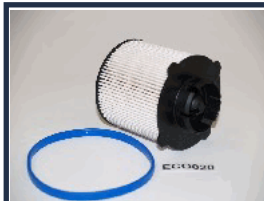

FC-ECO020

OE: 05818085

CHEVROLET CRUZE (J300) 1.6[05.2009-](Benzina)
CHEVROLET CRUZE (J300) 1.7 D[01.2012-](Diesel)
CHEVROLET CRUZE (J300) 2.0 CDI[05.2009-](Diesel)
CHEVROLET CRUZE (J300) 2.0 CDI[08.2010-](Diesel)