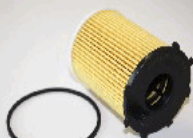

FO-ECO136

OE: 11 42 7 805 978

ECO136

CITROEN BERLINGO (B9) 1.6 BlueHDi 75[04.2015-](Diesel)
CITROEN BERLINGO (B9) 1.6 HDi 110[04.2008-](Diesel)
CITROEN BERLINGO (B9) 1.6 HDi 110[07.2010-](Diesel)
CITROEN BERLINGO (B9) 1.6 HDi 115 4x4[02.2012-](Diesel)