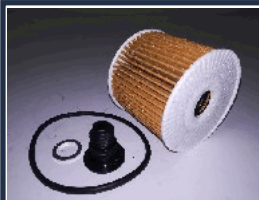

FO-ECO151

OE: 26320-2U000

HYUNDAI i30 (PDE) 1.6 CRDi hybrid
48V[03.2020-](
HYUNDAI i30 (PDE) 1.6 CRDi[08.2018-]
(Diesel)
HYUNDAI i30 FASTBACK (PDE) 1.6 CRDi
hybrid 48V[03.2020-](
HYUNDAI i30 FASTBACK (PDE) 1.6
CRDi[09.2018-](Diesel)