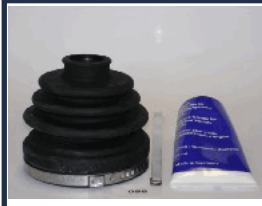

KB-057

OE: 39241-BM526

CHRYSLER NEON II 1.6 [11.2001-] (Benzina)
 CHRYSLER NEON II 2.0 16V R/T [10.2001-] (Benzina)
 CHRYSLER NEON II 2.0 16V [08.1999-] (Benzina)
 NISSAN MICRA III (K12) 1.5 dCi [01.2003-] (Diesel)

KB-058

OE: 04438-20090

TOYOTA CAMRY (_CV1_, _XV1_, _V1_) 2.2 (SXV10) [06.1991-08.1996] (Benzina)
 TOYOTA CAMRY (_CV2_, _XV2_) 2.2 (SXV20_) [08.1996-11.2001] (Benzina)
 TOYOTA CAMRY Station Wagon (_XV1_, _CV1_, _V10) 2.2 (SXV10) [03.1992-07.1996] (Benzina)