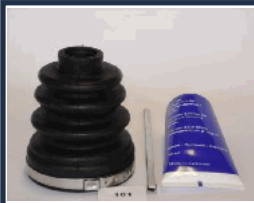

HYUNDAI COUPE (RD) 1.6 i 16V[08.2000-01.2002](Benzina)
HYUNDAI COUPE (RD) 1.6 i 16V[12.1996-04.2002](Benzina)
HYUNDAI COUPE (RD) 2.0 16V[08.1996-04.2002](Benzina)
HYUNDAI LANTRA I (J-1) 1.8 i.e. 16V[10.1990-11.1995](Benzina)

KB-102

OE: 49506-21000