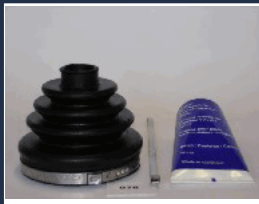

KB-076

OE: 1603188

CHEVROLET LANOS 2 volumi /Coda spiovente 1.4[11.2005-](Benzina)
CHEVROLET LANOS Tre volumi 1.4[11.2005-](Benzina)
DAEWOO ESPERO (KLEJ) 1.5 16V[02.1995-06.1999](Benzina)
DAEWOO ESPERO (KLEJ) 1.5 16V[10.1993-09.1994](Benzina)