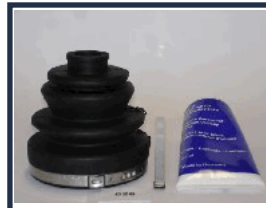

KB-026

OE: 44018-S04-C03

BMW X3 (G01, F97) 1.3 AG / AJ[09.1983-](Benzina)
HONDA CIVIC II Shuttle (EE) 1.6 i 16V 4WD (EE4)[01.1988-02.1995](Benzina)
HONDA CIVIC III Hatchback (AL, AJ, AG, AH) 1.3 (AG)[10.1983-10.1987](Benzina)
HONDA CIVIC III Tre volumi (AM, AK, AU) 1.3[10.1983-10.1987](Benzina)