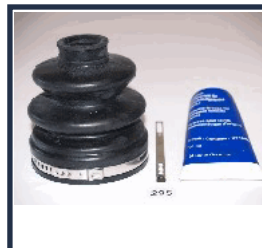

KB-295

OE: 0K55822540

KIA CARNIVAL II (GQ) 2.5 V6[10.2001-]
(Benzina)
KIA CARNIVAL II (GQ) 2.9 CRDi[10.2001-]
(Diesel)
KIA CARNIVAL II (GQ) 3.5[07.2002-]
(Benzina)