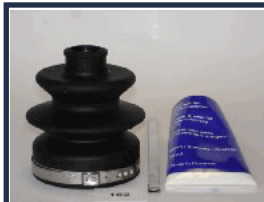

KB-162

OE: 04438-87710-000

DAIHATSU APPLAUSE II (A101) 1.6
16V[07.1997-](Benzina)
DAIHATSU CHARADE III (G100, G101,
G102) 1.0 (G100)[03.1987-12.1992]
(Benzina)
DAIHATSU CHARADE III (G100, G101,
G102) 1.0 (G100)[04.1989-12.1992]
(Benzina)