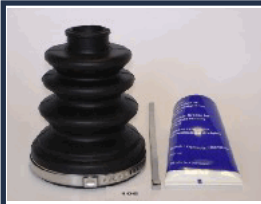

SUBARU LEONE II 1800 4WD[01.1988-12.1990](Benzina)
SUBARU LEONE II 1800 4WD[11.1984-12.1990](Benzina)
SUBARU LEONE II 1800 Turbo 4WD[03.1989-12.1990](Benzina)
SUBARU LEONE II 1800 Turbo 4WD[11.1984-12.1990](Benzina)

KB-108

OE: 4008900QAE