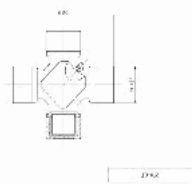

JO-018

CHEVROLET BLAZER K5 5.0[10.1984-09.1986](Benzina)
CHEVROLET BLAZER K5 5.7 AWD[10.1991-09.1996](Benzina)
CHEVROLET BLAZER K5 5.7 4WD[09.1974-12.1975](Benzina)
CHEVROLET BLAZER K5 5.7 4WD[09.1986-12.1989](Benzina)