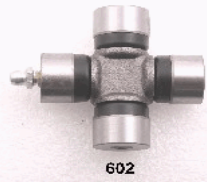

JO-602

OE: 04371-87502

DAIHATSU HIJET Furgonato (S85) 1.0 i[07.1994-05.1998](Benzina)
DAIHATSU HIJET Furgonato 0.8[06.1986-12.1989](Benzina)
DAIHATSU HIJET Furgonato 1.0 4x4[07.1986-10.1990](Benzina)
DAIHATSU HIJET Pick-up (U20) 1.0 Touring 4x4[07.1986-10.1990](Benzina)