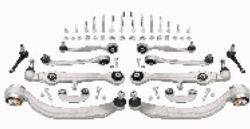

AUDI A6 (4B2, C5) 1.8 T
quattro[02.1997-01.2005](Benzina)
AUDI A6 (4B2, C5) 1.8 T
quattro[12.1997-01.2005](Benzina)
AUDI A6 (4B2, C5) 1.8
T[01.1997-01.2005](Benzina)
AUDI A6 (4B2, C5) 1.8
T[12.1997-01.2005](Benzina)

SKS-0907

OE: 4B0 419 811 G