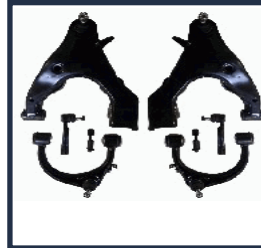

SKS-202

OE: 4504669205

TOYOTA LAND CRUISER 100 (UZJ100) 4.2 TD (HDJ100_)[01.1998-](Diesel)
TOYOTA LAND CRUISER 100 (UZJ100) 4.7 (UZJ100_)[01.1998-](Benzina)
TOYOTA LAND CRUISER 100 (UZJ100) 4.7[02.2002-](Benzina)