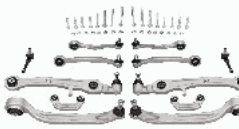

AUDI A6 (4F2, C6) 2.0 TDI[04.2009-]
(Diesel)
AUDI A6 (4F2, C6) 2.0
TDI[07.2004-10.2008](Diesel)
AUDI A6 (4F2, C6) 2.0 TDI[07.2004-]
(Diesel)
AUDI A6 (4F2, C6) 2.0
TDI[09.2005-06.2006](Diesel)

SKS-0906

OE: 4B0 419 811 G