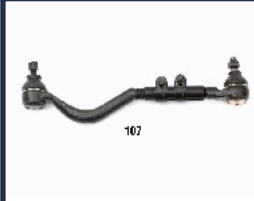

SA-107

48510-Q0125

NISSAN LAUREL (HLC230) 2.0
NISSAN LAUREL (HLC230) 2.4