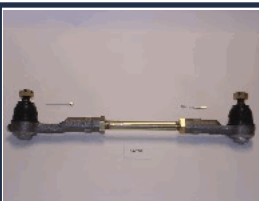

SA-124L

48630-G5101

NISSAN VANETTE Autobus (C22) 1.5
NISSAN VANETTE Autobus (C22) 2.0 D (ULC22)
NISSAN VANETTE Autobus (C22) 2.4 i (SLC22)
NISSAN VANETTE Furgonato (C22) 1.5
NISSAN VANETTE Furgonato (C22) 2.0 D