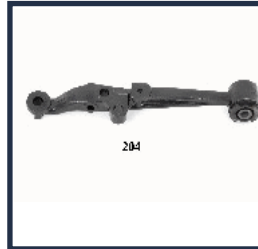

CJ-203L

OE: 4806953010

LEXUS IS I (JCE1_, GXE1_) 200[04.1999-](Benzina)
LEXUS IS I (JCE1_, GXE1_) 300[09.2001-](Benzina)
LEXUS IS SportCross 200[10.2002-] (Benzina)
LEXUS IS SportCross 300[10.2001-] (Benzina)