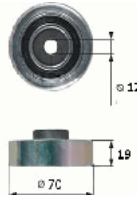

RP-815

OE: 49160-50G10

SUZUKI BALENO (EG) 1.3 i
16V[07.1995-05.2002](Benzina)
SUZUKI BALENO (EG)
1.3[09.1996-05.2002](Benzina)
SUZUKI BALENO (EG) 1.6 i 16V
4x4[07.1995-05.2002](Benzina)
SUZUKI BALENO (EG) 1.6 i
16V[07.1995-05.2002](Benzina)