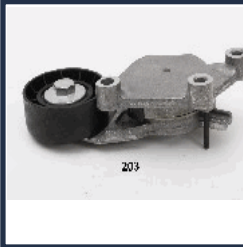

TS-202

16620-27020

TOYOTA RAV 4 II (CLA2_, XA2_, ZCA2_, ACA2_) 2.0 D-4D 4WD

TS-203

1611425680

CITROEN C1 (PM_, PN_) 1.4 HDi
MAZDA 2 (DE) 1.4 MZR-CD
MAZDA 2 (DE) 1.6 MZ-CD
MAZDA 3 (BK) 1.6 DI Turbo
MAZDA 3 1.6 MZR-CD
MAZDA 3 Tre volumi (BK) 1.6 DI Turbo
MAZDA 5 1.6 CD
MITSUBISHI ASX (GA_W_) 1.6 DI-D

TS-204

16620-0W110

TOYOTA AVENSIS (T25_) 2.0
TOYOTA AVENSIS (T25_) 2.4
TOYOTA AVENSIS (_T22_) 2.0 VVT-i
TOYOTA AVENSIS Liftback (_T22_) 2.0 VVT-i
TOYOTA AVENSIS Station wagon (T25) 2.0
TOYOTA AVENSIS Station wagon (T25) 2.4