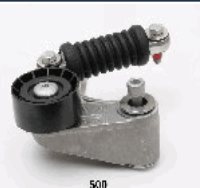

TS-406

31170-RB0-J01

406

HONDA JAZZ III (GE) 1.2
HONDA JAZZ III (GE) 1.4

TS-500

MD852898

500

MITSUBISHI CARISMA (DA_) 1.9 TD
MITSUBISHI CARISMA Tre volumi (DA_) 1.9 TD