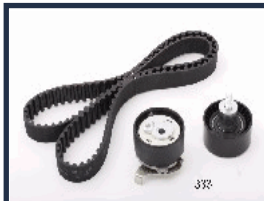

KDD-333

1104003

MAZDA TRIBUTE (EP) 2.0
MAZDA TRIBUTE (EP) 2.0 4WD

KDD-334

4667611